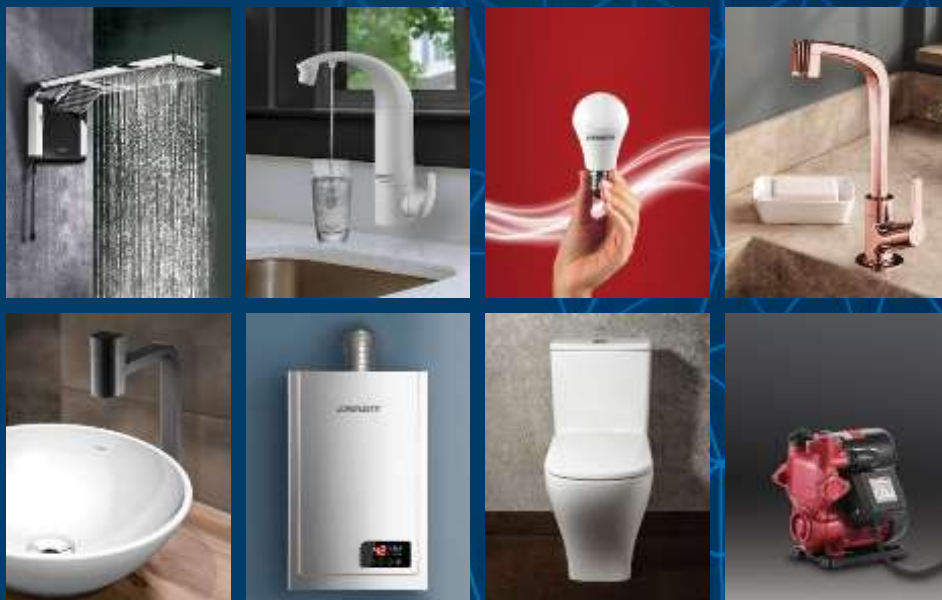

ADAPTADOR 3/4 PARA GRIFO

UTILIZADO EN EL GRIFO,
CONEXIONES EL
MANGUERA CON RED DE
AGUA.

UNIÓN DE REPARACIÓN

UNIÓN PERMANENTE
CON DOS MANGUERAS,
SIN USO DE
ENGANCHE RÁPIDO.

PLOMO Y

PERMITE UTILIZAR
DOS MANGUERAS
MEDIANTE
ENGANCHE RÁPIDO.

CONECTOR PARA ENGATE RÁPIDO

AUMENTAR EL TAMAÑO
DE LA MANGUERA
MEDIANTE
ACOPLAMIENTO RÁPIDO.

ENGATE RÁPIDO

HAGA LA CONEXIÓN
MANGUERA CON LA RED
DE AGUA MEDIANTE
ADAPTADOR 3/4.

ENGATE RÁPIDO CON PARADA

TIENE UNA VÁLVULA QUE
PERMITE REEMPLAZAR
COMPONENTES SIN
CERRANDO EL GRIFO.

Duchas y Regaderas Eléctricas | Purificadores de Agua | Iluminación | Plásticos Sanitarios | Metales Sanitarios
Calentadores de Agua a Gas | Sanitarios | Presurizadores y Bombas de Agua | Bombas Sumergibles