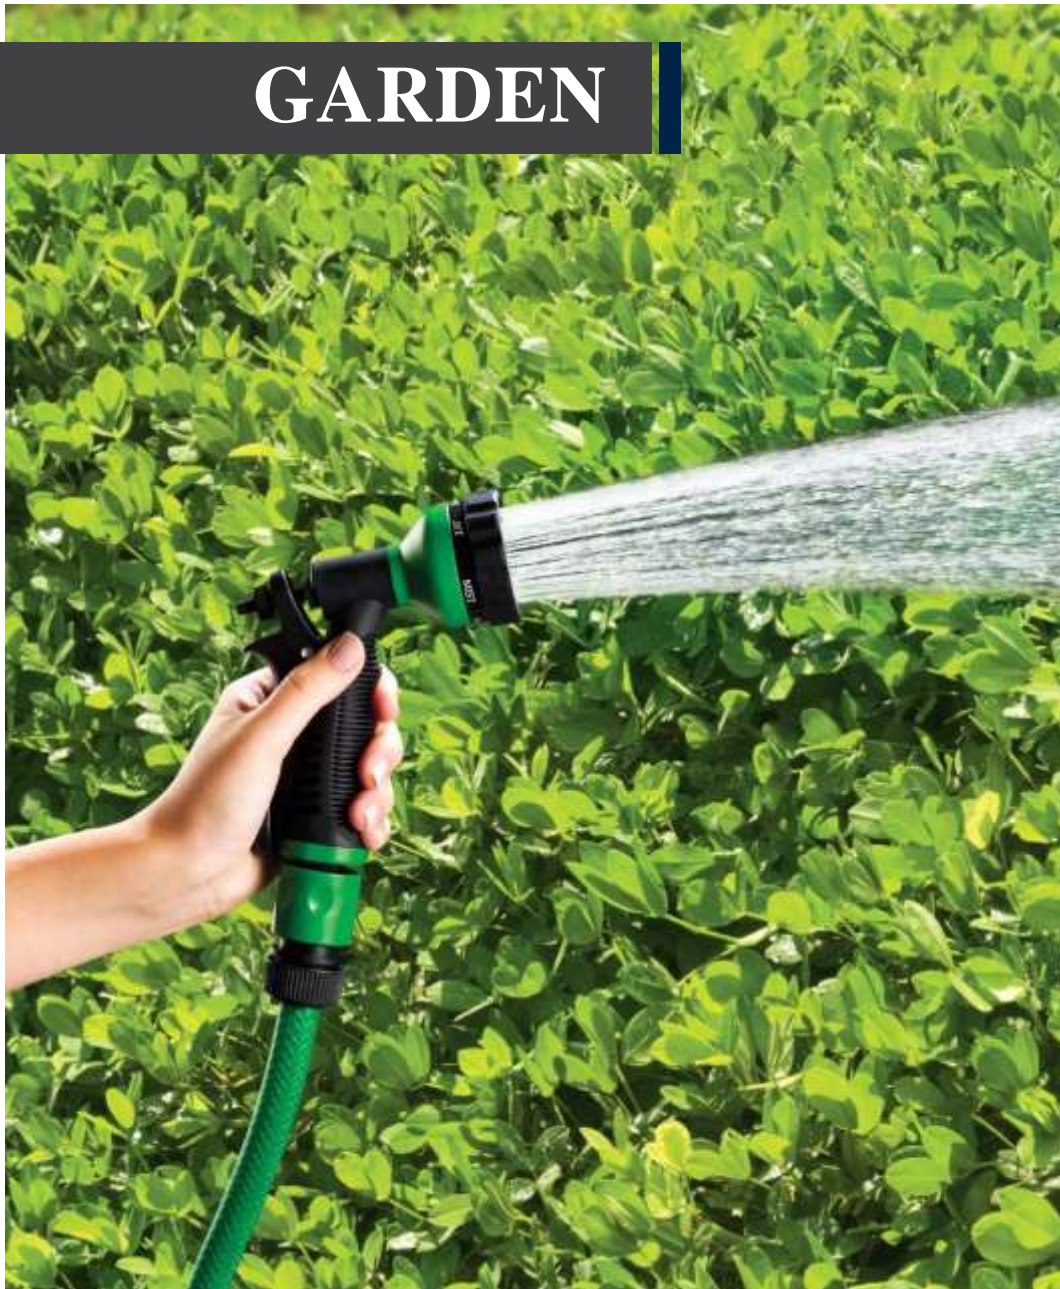

GARDEN

HIDROPISTOL MULTIFUNCIÓN

6 OPCIONES DE JET Y
GATILLO CON BLOQUEO

SET DISPONIBLE COMPUESTO
POR:

ADAPTADOR MULTIFUNCIÓN
HYDROPISTOL 3/4 PARA
GRIFO DE ACOPLAMIENTO
RÁPIDO
ENGRANAJE RÁPIDO CON
PARADA

HIDROPISTOL

JET MÁS UNIFORME Y
CENTRALIZADO Y
GATILLO CON BLOQUEO

SET DISPONIBLE COMPUESTO
POR:

HIDROPISTOL
ADAPTADOR 3/4 PARA GRIFO
DE CONEXIÓN RÁPIDA
ENGRANAJE RÁPIDO CON
PARADA

BOQUILLA AJUSTABLE

JET MAS
UNIFORME Y
CENTRALIZADO

SET DISPONIBLE COMPUESTO
POR:

BOQUILLA AJUSTABLE
ADAPTADOR 3/4 PARA GRIFO
DE CONEXIÓN RÁPIDA
ENGRANAJE RÁPIDO CON
PARADA

ADAPTADOR 3/4 PARA GRIFO

UTILIZADO EN EL GRIFO,
CONEXIONES EL
MANGUERA CON RED DE
AGUA.

UNIÓN DE REPARACIÓN

UNIÓN PERMANENTE
CON DOS MANGUERAS,
SIN USO DE
ENGANCHE RÁPIDO.

PLOMO Y

PERMITE UTILIZAR
DOS MANGUERAS
MEDIANTE
ENGANCHE RÁPIDO.

CONECTOR PARA ENGATE RÁPIDO

AUMENTAR EL TAMAÑO
DE LA MANGUERA
MEDIANTE
ACOPLAMIENTO RÁPIDO.

ENGATE RÁPIDO

HAGA LA CONEXIÓN
MANGUERA CON LA RED
DE AGUA MEDIANTE
ADAPTADOR 3/4.

ENGATE RÁPIDO CON PARADA

TIENE UNA VÁLVULA QUE
PERMITE REEMPLAZAR
COMPONENTES SIN
CERRANDO EL GRIFO.