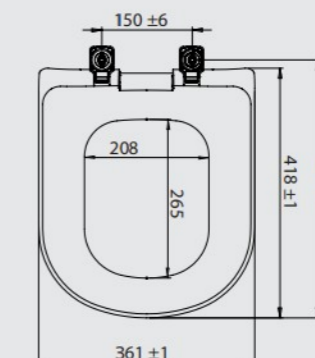

FIJACIÓN INTELIGENTE

ASIENTO Y TAPA NO SE CAEN
AJUSTABLE Y FÁCIL DE INSTALAR

COMPATIBLE CON LAS LOZAS:

MODELOS	MARCA
SQUARE	LORENZETTI
LOREN LUNA	
LOREN CLASS	
VOGUE PLUS	DECA
LIFE	CELITE
FLOX	FIORI
ETNA	ICASA