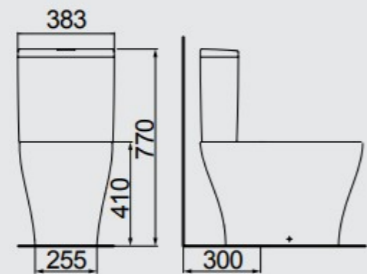

LOREN CLASS

LAVABOS E CAJA ADJUNTA

ASIENTO COMPATIBLE:
Loren Class PP y Termofixo Soft Close

LAVABO PARA CAJA ADJUNTA
BA-92
CAJA ADJUNTA DUO FLOW
CXD-L

BLANCO