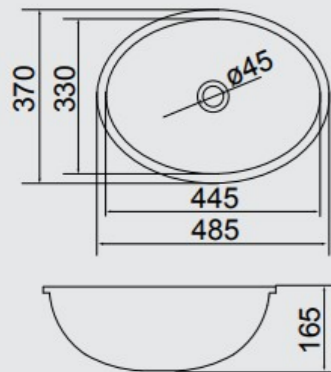

APARTAMENTO DE NUTRICIONISTA,
DISEÑADO POR LAS ARQUITECTAS
ANDRESSA FONSECA E MARIA CLARA CONSTANZA

LAVABOS

EMBUTIDOS

LAVABOS

SEMI ENCAJADOS Y SOBREPUESTOS

CBO-09
LAVABO OVALADO
EMBUTIDO
 485MM X 370MM

OE-40
LAVABO OVALADO
EMBUTIDO
 405MM X 305MM

CBR-12
LAVABO REDONDO
EMBUTIDO
 Ø 365MM

SF-01
LAVABO RECTANGULAR
SEMI ENCAJADO CON MESA
 430MM X 405MM

CBOS-38
LAVABO OVALADO
SOBREPUESTO
 505MM X 390MM

LAVABOS SOBREPUESTOS

SS-01*
**LAVABO CUADRADO
SOBREPUESTO CON MESA**
420MM X 420MM