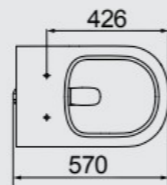

LAVABO CONVENCIONAL
BC-92

BLANCO