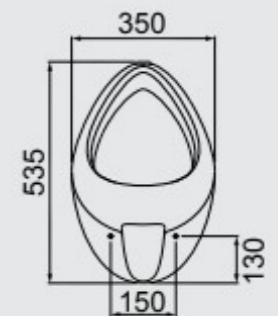

MICTÓRIO MC-01 CON SIFÓN INTEGRADO

BLANCO