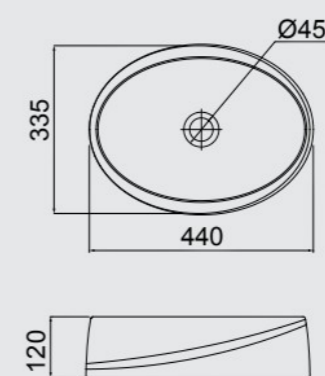

LAVABOS

APOYO

SA-01
LAVABO RECTANGULAR DE
APOYO CON MESA
 405MM X 370MM

SA-03
LAVABO RECTANGULAR
DE APOYO
 410MM X 310MM

SA-02
LAVABO CUADRADO
DE APOYO
 385MM X 370MM

BAÑO "VISTA-SE DE VOCÊ",
 DISEÑADO POR LA ARQUITECTA
 CARLA ALVES

LAVABO LUX FEMENINO,
DISEÑADO POR LA ARQUITECTA
PRISCILA CARELI

SA-30
LAVABO CUADRADO
DE APOYO
305MM X 305MM

BLANCO

OA-02
LAVABO OVALADO
DE APOYO
440MM X 335MM

BLANCO

RA-01
LAVABO REDONDO
DE APOYO
Ø 350MM

BLANCO GRIS NEGRO