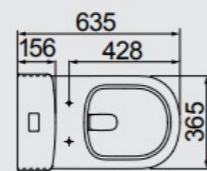

LOREN CLASS

LAVABOS E CAJA ADJUNTA

ASIENTO COMPATIBLE:
Loren Class PP y Termofixo Soft Close

LAVABO PARA CAJA ADJUNTA
BA-92
CAJA ADJUNTA DUO FLOW
CXD-L

BLANCO