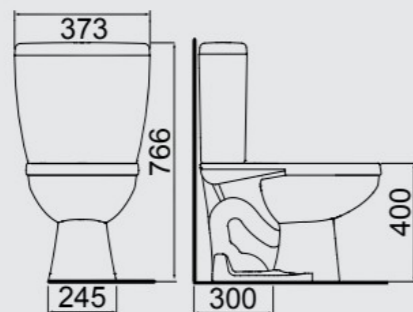

LAVABO CONVENCIONAL
BC-30

BLANCO BEIGE GRIS NEGRO
NEGRO

BLANCO BEIGE GRIS NEGRO
NEGRO

LAVAMAÑOS

LAVAMAÑO COLUMNA
LC-30
450MM X 365MM
COLUMNA
CN-E

LAVAMAÑO SUSPENDIDO
LS-30
358MM X 310MM

BLANCO BEIGE GRIS NEGRO