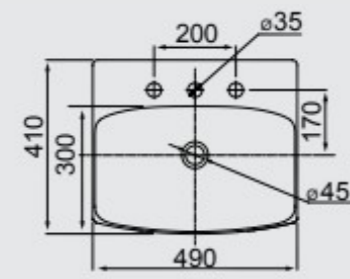

BLANCO NEGRO