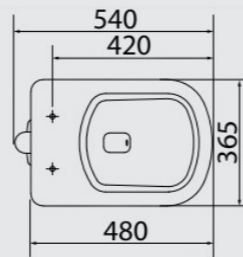

SQUARE

LAVABOS E CAJA ADJUNTA

ASIENTO COMPATIBLE
LOREN LUNA PP E PP SOFT CLOSE | LEVITTI MULTI AMORTIGUADO

LAVABO PARA CAJA ADJUNTA
PA-43
CAJA ADJUNTA DUO FLOW
CX-50

LAVABO CONVENCIONAL
PI-46

BLANCO BEIGE NEGRO

BLANCO BEIGE GRIS NEGRO