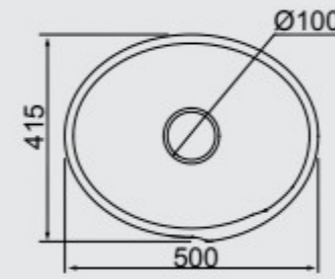

BLANCO NEGRO

SA-92
LAVABO RECTANGULAR
DE APOYO CON MESA
495MM X 410MM