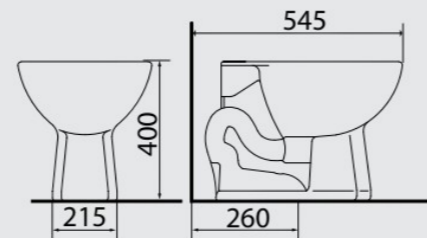

SQUARE

LAVABOS E CAJA ADJUNTA

ASIENTO COMPATIBLE
LOREN LUNA PP E PP SOFT CLOSE | LEVITTI MULTI AMORTIGUADO

LAVABO PARA CAJA ADJUNTA
PA-43
CAJA ADJUNTA DUO FLOW
CX-50

LAVABO CONVENCIONAL
PI-46

BLANCO BEIGE NEGRO

BLANCO BEIGE GRIS NEGRO