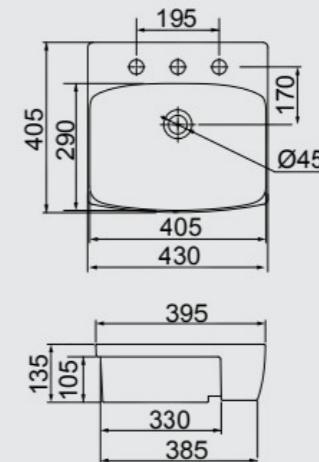

CBR-12
LAVABO REDONDO
EMBUTIDO
 Ø 365MM

SF-01
LAVABO RECTANGULAR
SEMI ENCAJADO CON MESA
 430MM X 405MM

CBOS-38
LAVABO OVALADO
SOBREPUESTO
 505MM X 390MM

LAVABOS SOBREPUESTOS

SS-01*
**LAVABO CUADRADO
SOBREPUESTO CON MESA**
420MM X 420MM