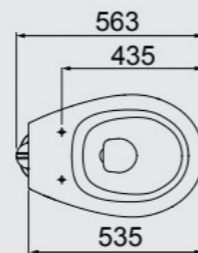

LAVABO CONVENCIONAL
BC-30

BLANCO BEIGE GRIS NEGRO
NEGRO

BLANCO BEIGE GRIS NEGRO
NEGRO

LAVAMAÑOS

LAVAMAÑO COLUMNA
LC-30
450MM X 365MM
COLUMNA
CN-E

LAVAMAÑO SUSPENDIDO
LS-30
358MM X 310MM

BLANCO BEIGE GRIS NEGRO