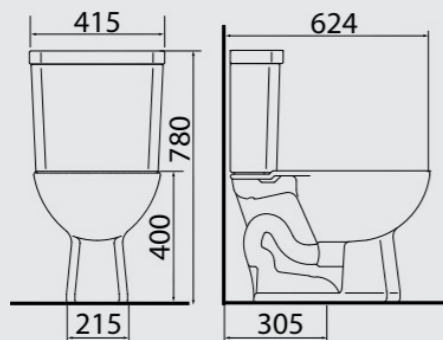

SQUARE

LAVABOS E CAJA ADJUNTA

ASIENTO COMPATIBLE
LOREN LUNA PP E PP SOFT CLOSE | LEVITTI MULTI AMORTIGUADO

LAVABO PARA CAJA ADJUNTA
PA-43
CAJA ADJUNTA DUO FLOW
CX-50

LAVABO CONVENCIONAL
PI-46

BLANCO BEIGE NEGRO

BLANCO BEIGE GRIS NEGRO