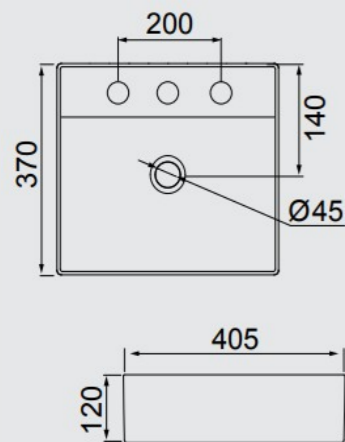

LAVABOS

APOYO