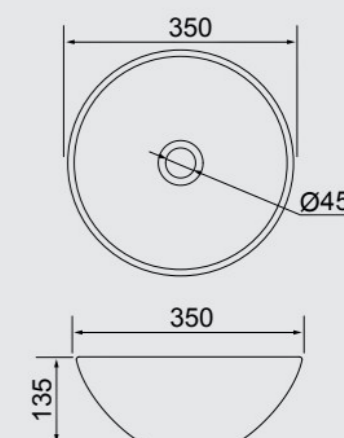

LAVABOS

APOYO

SA-01
LAVABO RECTANGULAR DE
APOYO CON MESA
 405MM X 370MM

SA-03
LAVABO RECTANGULAR
DE APOYO
 410MM X 310MM

SA-02
LAVABO CUADRADO
DE APOYO
 385MM X 370MM

BAÑO "VISTA-SE DE VOCÊ",
 DISEÑADO POR LA ARQUITECTA
 CARLA ALVES

LAVABO LUX FEMENINO,
DISEÑADO POR LA ARQUITECTA
PRISCILA CARELI

SA-30
LAVABO CUADRADO
DE APOYO
305MM X 305MM

BLANCO

OA-02
LAVABO OVALADO
DE APOYO
440MM X 335MM

BLANCO

RA-01
LAVABO REDONDO
DE APOYO
Ø 350MM

BLANCO GRIS NEGRO