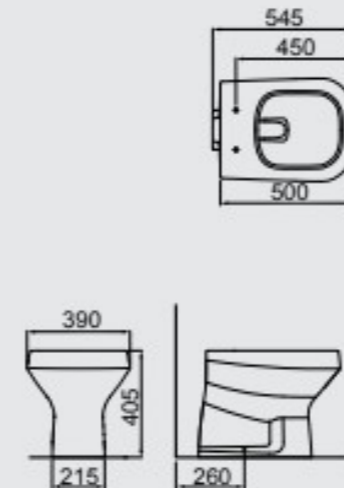

ASIENTO COMPATIBLE:
LORENLIKE PP E PP SOFT CLOSE

LAVABO PARA CAJA ADJUNTA
BA-78
CAJA ADJUNTA DUO FLOW
CXD-M

BLANCO

LAVABO CONVENCIONAL
BC-78

BLANCO

LAVAMAÑO COLUMNA
LC-78
553MM X 438MM
COLUMNA
CN-M

BLANCO

LAVAMAÑO COLUMNA
LC-78
553MM X 438MM
COLUMNA SUSPENDIDA
CS-M