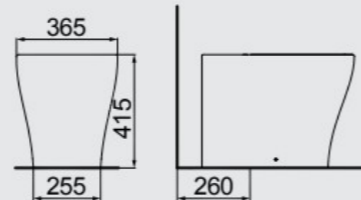

LAVABO CONVENCIONAL
BC-92

BLANCO