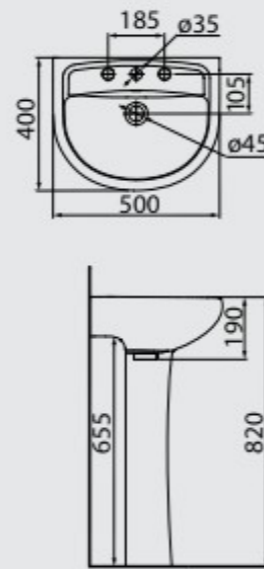

LAVAMAÑO COLUMNA
LC-41
500MM X 400MM
COLUMNA
CN-M

BLANCO BEIGE GRIS NEGRO