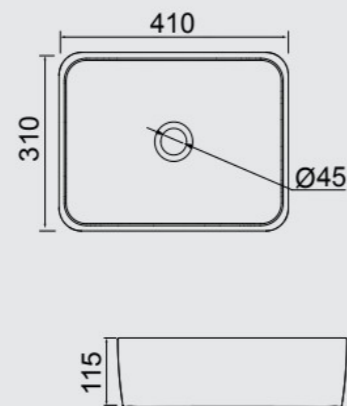

BLANCO NEGRO

SA-92
LAVABO RECTANGULAR
DE APOYO CON MESA
 495MM X 410MM

BLANCO NEGRO

LAVABOS

APOYO

OA-78
LAVABO OVALADO
DE APOYO CON MESA
 520MM X 425MM

BLANCO

BAÑO DE MUJERES, DISEÑADO POR
 LAS ARQUITECTAS
 CLARISSA SARDENBERG Y BIANCA ATTADEMO

LAVABOS

APOYO

SA-01
LAVABO RECTANGULAR DE
APOYO CON MESA
 405MM X 370MM

SA-03
LAVABO RECTANGULAR
DE APOYO
 410MM X 310MM

SA-02
LAVABO CUADRADO
DE APOYO
 385MM X 370MM

BAÑO "VISTA-SE DE VOCÊ",
 DISEÑADO POR LA ARQUITECTA
 CARLA ALVES