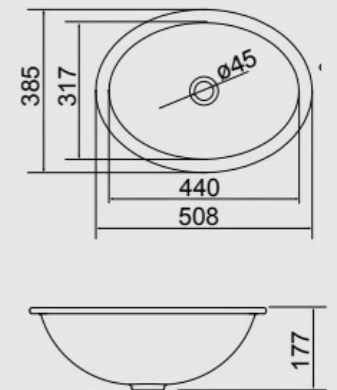

APARTAMENTO DE NUTRICIONISTA,
DISEÑADO POR LAS ARQUITECTAS
ANDRESSA FONSECA E MARIA CLARA CONSTANZA

LAVABOS

EMBUTIDOS

LAVABOS

SEMI ENCAJADOS Y SOBREPUESTOS

CBO-09
LAVABO OVALADO
EMBUTIDO
 485MM X 370MM

OE-40
LAVABO OVALADO
EMBUTIDO
 405MM X 305MM

CBR-12
LAVABO REDONDO
EMBUTIDO
 Ø 365MM

SF-01
LAVABO RECTANGULAR
SEMI ENCAJADO CON MESA
 430MM X 405MM

CBOS-38
LAVABO OVALADO
SOBREPUESTO
 505MM X 390MM

LAVABOS SOBREPUESTOS

SS-01*
**LAVABO CUADRADO
SOBREPUESTO CON MESA**
420MM X 420MM