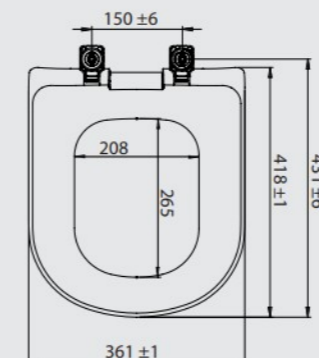

FIJACIÓN INTELIGENTE

ASIENTO Y TAPA NO SE CAEN
AJUSTABLE Y FÁCIL DE INSTALAR

COMPATIBLE CON LAS LOZAS:

MODELOS	MARCA
SQUARE	LORENZETTI
LOREN LUNA	
LOREN CLASS	
VOGUE PLUS	DECA
LIFE	CELITE
FLOX	FIORI
ETNA	ICASA