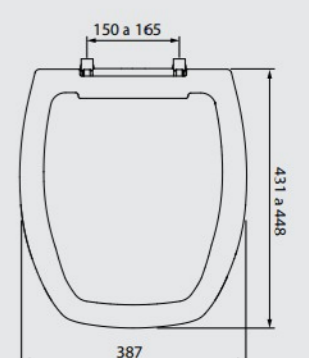

FIJACIÓN INTELIGENTE

ASIENTO Y TAPA NO SE CAEN
AJUSTABLE Y FÁCIL DE INSTALAR

COMPATIBLE CON LAS LOZAS:

MODELOS	MARCA
THEMA	INCEPA

ASIENTOS ESPECÍFICOS

MECANISMOS Y COMPLEMENTARIOS | PARA CAJA ADJUNTA

ASIENTO PARA FIT