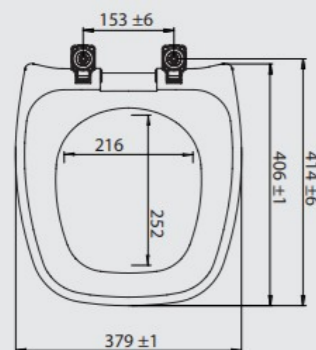

BLANCO

MÁS CONFORT
FORMA ANATÓMICA

MÁS HIGIÉNICO
TAPA ALREDEDOR

FIJACIÓN INTELIGENTE
ASIENTO Y TAPA NO SE CAEN
AJUSTABLE Y FÁCIL DE INSTALAR

COMPATIBLE CON AS LOZAS

MODELOS	MARCA
FIT	CELITE
STYLUS	
VERSATO	
SAVARY	ETERNIT
ARCUS QUADRA	