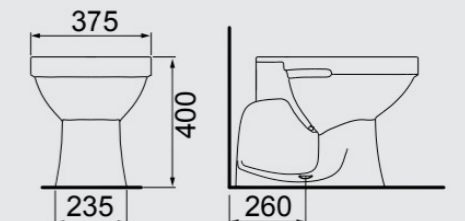

LOREN ONE

LAVABOS E CAJA ADJUNTA

ASIENTO COMPATIBLE
LOREN ONE PP

LAVABO PARA CAJA ADJUNTA
BA-29
CAJA ADJUNTA
CX-E
CAJA ADJUNTA DUO FLOW
CXD-E

LAVABO CONVENCIONAL
BC-29

BLANCO BEIGE GRIS NEGRO

BLANCO BEIGE GRIS NEGRO