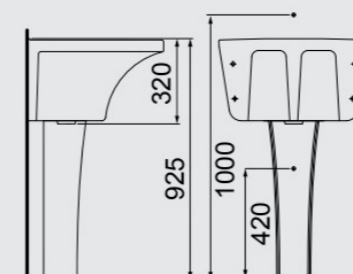

TANQUE 18 LITROS TQ-10

VOLUMEN TOTAL: 26 LITROS
VOLUMEN ÚTIL: 18 LITROS

570MM X 530MM

COLUMNA CT-01

BLANCO

VERSÁTIL: PERMITE INSTALAR GRIFO DE PARED O DE MESA.
AGUJEROS PUNTADOS PARA GRIFO DE MESA:
OPCIÓN DE USO DEL LADO DERECHO O IZQUIERDO.