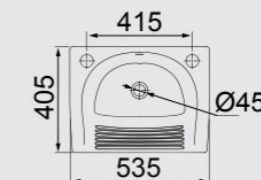

TANQUE 12 LITROS TQ-S

VOLUMEN TOTAL: 18 LITROS
VOLUMEN ÚTIL: 12 LITROS

535MM X 405MM

COLUMNA CT-01

BLANCO

VERSÁTIL: PERMITE INSTALAR GRIFO DE PARED O DE MESA.
AGUJEROS PUNTADOS PARA GRIFO DE MESA:
OPCIÓN DE USO DEL LADO DERECHO O IZQUIERDO.