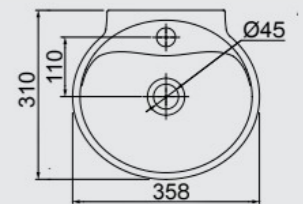

BLANCO BEIGE GRIS NEGRO