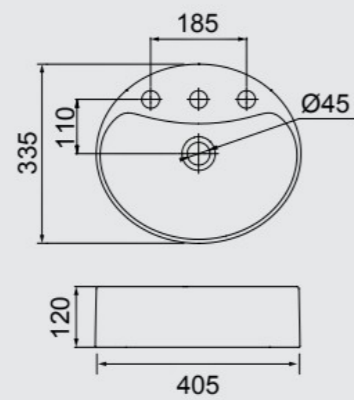

LAVABOS

APOYO

RA-30
LAVABO REDONDO
DE APOYO
Ø 300MM

BLANCO

OA-01
LAVABO OVALADO DE
APOYO CON MESA
405MM X 355MM

BLANCO BEIGE GRIS

LS-50
LAVABO SUSPENDIDA O
DE APOYO
310MM X 310MM

BLANCO