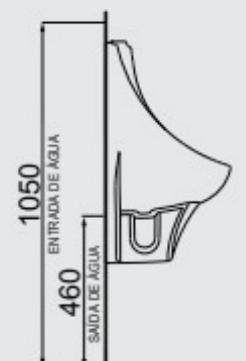

MICTÓRIO MC-01 CON SIFÓN INTEGRADO

BLANCO