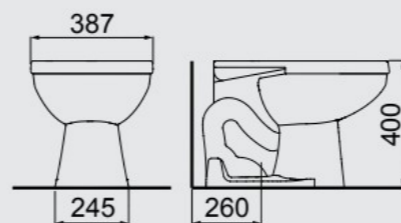

LAVABO CONVENCIONAL
BC-30

BLANCO BEIGE GRIS NEGRO
NEGRO

BLANCO BEIGE GRIS NEGRO
NEGRO

LAVAMAÑOS

LAVAMAÑO COLUMNA
LC-30
450MM X 365MM
COLUMNA
CN-E

LAVAMAÑO SUSPENDIDO
LS-30
358MM X 310MM

BLANCO BEIGE GRIS NEGRO