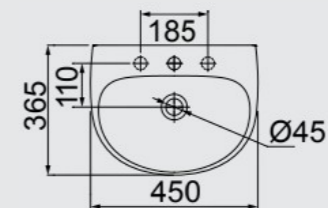

LAVABO CONVENCIONAL
BC-30

BLANCO BEIGE GRIS NEGRO
NEGRO

BLANCO BEIGE GRIS NEGRO
NEGRO

LAVAMAÑOS

LAVAMAÑO COLUMNA
LC-30
450MM X 365MM
COLUMNA
CN-E

LAVAMAÑO SUSPENDIDO
LS-30
358MM X 310MM

BLANCO BEIGE GRIS NEGRO