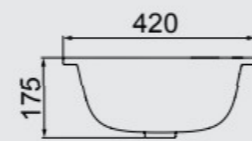

LAVABOS SOBREPUESTOS

SS-01*
**LAVABO CUADRADO
SOBREPUESTO CON MESA**
420MM X 420MM

BLANCO

* CONTIENE SIFÓN Y VÁLVULA