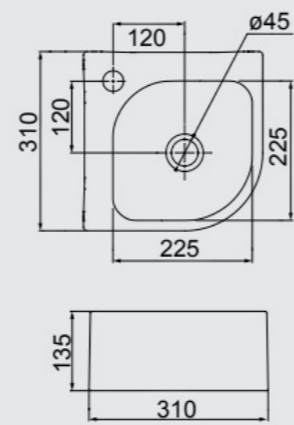

LAVABOS

APOYO

RA-30
LAVABO REDONDO
DE APOYO
Ø 300MM

BLANCO

OA-01
LAVABO OVALADO DE
APOYO CON MESA
405MM X 355MM

BLANCO BEIGE GRIS

LS-50
LAVABO SUSPENDIDA O
DE APOYO
310MM X 310MM

BLANCO