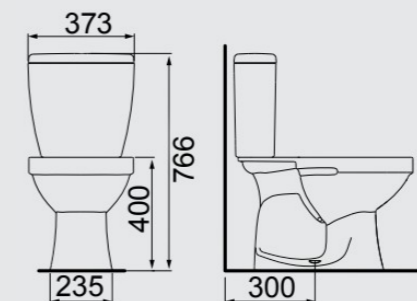

LOREN ONE

LAVABOS E CAJA ADJUNTA

ASIENTO COMPATIBLE
LOREN ONE PP

LAVABO PARA CAJA ADJUNTA
BA-29
CAJA ADJUNTA
CX-E
CAJA ADJUNTA DUO FLOW
CXD-E

LAVABO CONVENCIONAL
BC-29

BLANCO BEIGE GRIS NEGRO

BLANCO BEIGE GRIS NEGRO