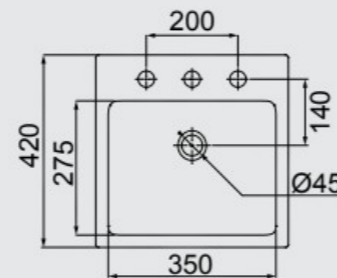

LAVABOS SOBREPUESTOS

SS-01*
**LAVABO CUADRADO
SOBREPUESTO CON MESA**
420MM X 420MM

BLANCO

* CONTIENE SIFÓN Y VÁLVULA