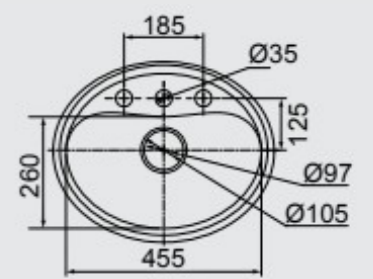

LAVABOS

APOYO

OA-78
LAVABO OVALADO
DE APOYO CON MESA
520MM X 425MM

BLANCO

BAÑO DE MUJERES, DISEÑADO POR
LAS ARQUITECTAS
CLARISSA SARDENBERG Y BIANCA ATTADEMO