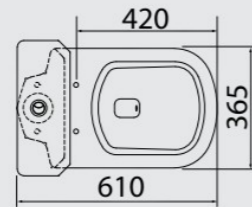

SQUARE

LAVABOS E CAJA ADJUNTA

ASIENTO COMPATIBLE
LOREN LUNA PP E PP SOFT CLOSE | LEVITTI MULTI AMORTIGUADO

LAVABO PARA CAJA ADJUNTA
PA-43
CAJA ADJUNTA DUO FLOW
CX-50

LAVABO CONVENCIONAL
PI-46

BLANCO BEIGE NEGRO

BLANCO BEIGE GRIS NEGRO