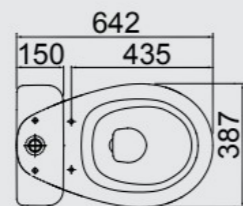

LAVABO CONVENCIONAL
BC-30

BLANCO BEIGE GRIS NEGRO
NEGRO

BLANCO BEIGE GRIS NEGRO
NEGRO

LAVAMAÑOS

LAVAMAÑO COLUMNA
LC-30
450MM X 365MM
COLUMNA
CN-E

LAVAMAÑO SUSPENDIDO
LS-30
358MM X 310MM

BLANCO BEIGE GRIS NEGRO