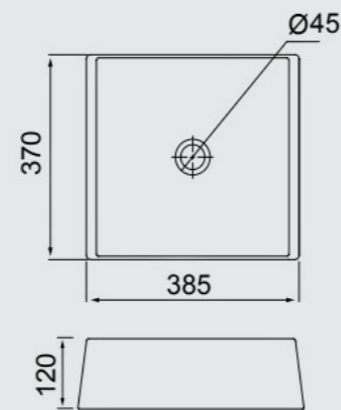

BLANCO NEGRO

SA-92
LAVABO RECTANGULAR
DE APOYO CON MESA
 495MM X 410MM

BLANCO NEGRO

LAVABOS

APOYO

OA-78
LAVABO OVALADO
DE APOYO CON MESA
 520MM X 425MM

BLANCO

BAÑO DE MUJERES, DISEÑADO POR
 LAS ARQUITECTAS
 CLARISSA SARDENBERG Y BIANCA ATTADEMO

LAVABOS

APOYO

SA-01
LAVABO RECTANGULAR DE
APOYO CON MESA
 405MM X 370MM

SA-03
LAVABO RECTANGULAR
DE APOYO
 410MM X 310MM

SA-02
LAVABO CUADRADO
DE APOYO
 385MM X 370MM

BAÑO "VISTA-SE DE VOCÊ",
 DISEÑADO POR LA ARQUITECTA
 CARLA ALVES