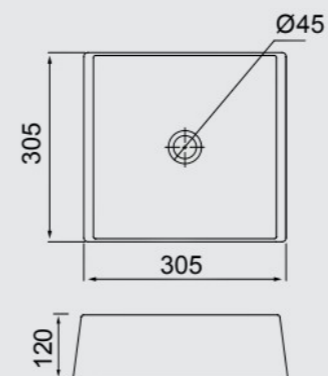

BLANCO

BLANCO

BLANCO GRIS NEGRO