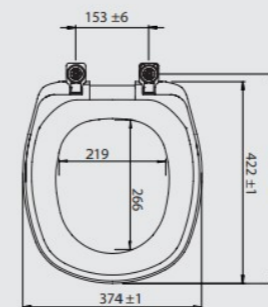

ASIENTOS UNIVERSAIS

ASIENTO FORMATTA

BEIGE GRIS NEGRO

MODELO UNIVERSAL
PARA LOZAS OVAIS

RESISTENTE AL IMPACTO
ALTA DURABILIDAD

MAIS CONFORTO
FORMA ANATÓMICA

DESIGN LIMPIO
ALTO BRILLO Y FÁCIL LIMPIEZA

MÁS HIGIÉNICO
TAPA ALREDEDOR

ASIENTO AMORTIGUADO LEVITTI OVAL

BLANCO

MODELO UNIVERSAL
PARA LOZAS OVAIS

MÁS CONFORT Y DURABILIDAD
ESPUMA DE ALTA DENSIDAD

PREVIENE LA ABSORCIÓN DE RESIDUOS
RESPIRA DETRÁS DEL ASIENTO

APERTURA HIGIÉNICA
EVITA EL CONTACTO DE LAS MANOS CON LA LOZA

FIJACIÓN INTELIGENTE
ASIENTO Y TAPA NO SE CAEN AJUSTABLE Y FÁCIL DE INSTALAR

ASIENTO DURATTI

BLANCO BEIGE GRIS NEGRO

MODELO UNIVERSAL
PARA LOZAS OVAIS

RESISTENTE AL IMPACTO
ALTA DURABILIDAD

MÁS CONFORT
FORMA ANATÓMICA

DESIGN LIMPIO
ALTO BRILLO Y FÁCIL LIMPIEZA

MÁS HIGIÉNICO
TAPA ALREDEDOR

ASIENTO LOREN ONE

BLANCO BEIGE GRIS NEGRO

RESISTENTE AL IMPACTO
ALTA DURABILIDAD

MÁS CONFORT
FORMA ANATÓMICA

DESIGN LIMPIO
ALTO BRILLO Y FÁCIL LIMPIEZA

MÁS HIGIÉNICO
TAPA ALREDEDOR

COMPATIBLE CON LAS LOZAS

MODELOS	MARCA
LOREN ONE	LORENZETTI
ASPEN	DECA
FAST	
ÁLAMO	SANTA CLARA

ASIENTOS ESPECÍFICOS

ASIENTO LOREN LUNA

BLANCO BEIGE GRIS NEGRO

BLANCO CON OPÇÃO

RESISTENTE AL IMPACTO
ALTA DURABILIDAD

MÁS CONFORT
FORMA ANATÓMICA

DESIGN LIMPIO
ALTO BRILLO Y FÁCIL LIMPIEZA

MÁS HIGIÉNICO
TAPA ALREDEDOR

FIJACIÓN INTELIGENTE
ASIENTO Y TAPA NO SE CAEN AJUSTABLE Y FÁCIL DE INSTALAR

COMPATIBLE CON LAS LOZAS

MODELOS	MARCA
SQUARE	LORENZETTI
LOREN LUNA	
LOREN CLASS	
VOGUE PLUS	DECA
LIFE	CELITE
FLOX	FIORI
ETNA	ICASA

ASIENTO AMORTIGUADO LEVITTI MULTI

BLANCO

MÁS CONFORT Y DURABILIDAD
ESPUMA DE ALTA DENSIDAD

PREVIENE LA ABSORCIÓN DE RESIDUOS
RESPIRA DETRÁS DEL ASIENTO

APERTURA HIGIÉNICA
EVITA EL CONTACTO DE LAS MANOS CON LA LOZA

FIJACIÓN INTELIGENTE
ASIENTO Y TAPA NO SE CAEN AJUSTABLE Y FÁCIL DE INSTALAR