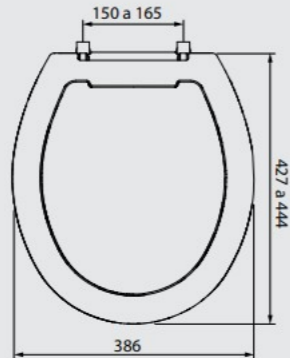

ASIENTOS UNIVERSAIS

ASIENTO FORMATTA

BEIGE GRIS NEGRO

MODELO UNIVERSAL
PARA LOZAS OVAIS

RESISTENTE AL IMPACTO
ALTA DURABILIDAD

MAIS CONFORTO
FORMA ANATÓMICA

DESIGN LIMPIO
ALTO BRILLO Y FÁCIL LIMPIEZA

MÁS HIGIÉNICO
TAPA ALREDEDOR

ASIENTO AMORTIGUADO LEVITTI OVAL

BLANCO

MODELO UNIVERSAL
PARA LOZAS OVAIS

MÁS CONFORT Y DURABILIDAD
ESPUMA DE ALTA DENSIDAD

PREVIENE LA ABSORCIÓN DE RESIDUOS
RESPIRA DETRÁS DEL ASIENTO

APERTURA HIGIÉNICA
EVITA EL CONTACTO DE LAS MANOS CON LA LOZA

FIJACIÓN INTELIGENTE
ASIENTO Y TAPA NO SE CAEN AJUSTABLE Y FÁCIL DE INSTALAR

ASIENTO DURATTI

BLANCO BEIGE GRIS NEGRO

MODELO UNIVERSAL
PARA LOZAS OVAIS

RESISTENTE AL IMPACTO
ALTA DURABILIDAD

MÁS CONFORT
FORMA ANATÓMICA

DESIGN LIMPIO
ALTO BRILLO Y FÁCIL LIMPIEZA

MÁS HIGIÉNICO
TAPA ALREDEDOR

ASIENTO LOREN ONE

BLANCO BEIGE GRIS NEGRO

RESISTENTE AL IMPACTO
ALTA DURABILIDAD

MÁS CONFORT
FORMA ANATÓMICA

DESIGN LIMPIO
ALTO BRILLO Y FÁCIL LIMPIEZA

MÁS HIGIÉNICO
TAPA ALREDEDOR

COMPATIBLE CON LAS LOZAS

MODELOS	MARCA
LOREN ONE	LORENZETTI
ASPEN	DECA
FAST	
ÁLAMO	SANTA CLARA

ASIENTOS ESPECÍFICOS

ASIENTO LOREN LUNA

BLANCO BEIGE GRIS NEGRO

BLANCO CON OPÇÃO

RESISTENTE AL IMPACTO
ALTA DURABILIDAD

MÁS CONFORT
FORMA ANATÓMICA

DESIGN LIMPIO
ALTO BRILLO Y FÁCIL LIMPIEZA

MÁS HIGIÉNICO
TAPA ALREDEDOR

FIJACIÓN INTELIGENTE
ASIENTO Y TAPA NO SE CAEN AJUSTABLE Y FÁCIL DE INSTALAR

COMPATIBLE CON LAS LOZAS

MODELOS	MARCA
SQUARE	LORENZETTI
LOREN LUNA	
LOREN CLASS	
VOGUE PLUS	DECA
LIFE	CELITE
FLOX	FIORI
ETNA	ICASA

ASIENTO AMORTIGUADO LEVITTI MULTI

BLANCO

MÁS CONFORT Y DURABILIDAD
ESPUMA DE ALTA DENSIDAD

PREVIENE LA ABSORCIÓN DE RESIDUOS
RESPIRA DETRÁS DEL ASIENTO

APERTURA HIGIÉNICA
EVITA EL CONTACTO DE LAS MANOS CON LA LOZA

FIJACIÓN INTELIGENTE
ASIENTO Y TAPA NO SE CAEN AJUSTABLE Y FÁCIL DE INSTALAR