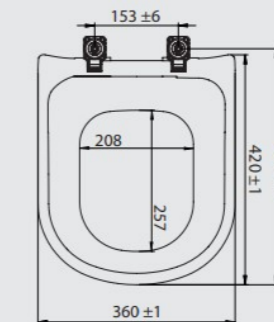

RESISTENTE AL IMPACTO
ALTA DURABILIDAD

MÁS CONFORT
FORMA ANATÓMICA

DESIGN LIMPIO
ALTO BRILLO Y FÁCIL LIMPIEZA

MÁS HIGIÉNICO
TAPA ALREDEDOR

FIJACIÓN INTELIGENTE
ASIENTO Y TAPA NO SE CAEN AJUSTABLE Y FÁCIL DE INSTALAR

COMPATIBLE CON LAS LOZAS

MODELOS	MARCA
SQUARE	LORENZETTI
LOREN LUNA	
LOREN CLASS	
VOGUE PLUS	DECA
LIFE	CELITE
FLOX	FIORI
ETNA	ICASA