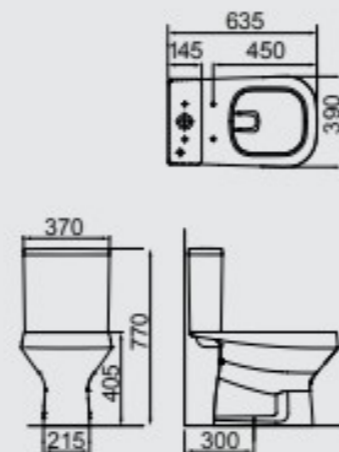

ASIENTO COMPATIBLE:
LORENLIKE PP E PP SOFT CLOSE

LAVABO PARA CAJA ADJUNTA
BA-78
CAJA ADJUNTA DUO FLOW
CXD-M

BLANCO

LAVABO CONVENCIONAL
BC-78

BLANCO

LAVAMAÑO COLUMNA
LC-78
553MM X 438MM
COLUMNA
CN-M

BLANCO

LAVAMAÑO COLUMNA
LC-78
553MM X 438MM
COLUMNA SUSPENDIDA
CS-M