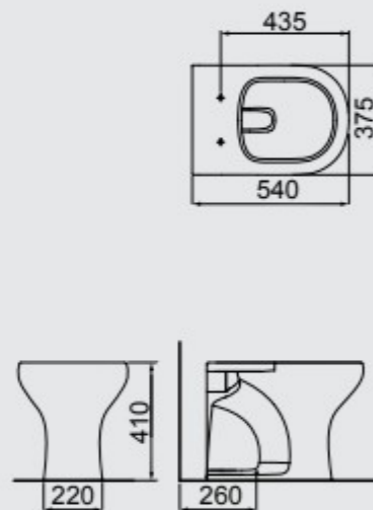

LAVABO CONVENCIONAL
BC-41

BLANCO BEIGE GRIS NEGRO