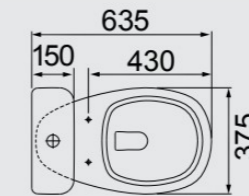

LOREN ONE

LAVABOS E CAJA ADJUNTA

ASIENTO COMPATIBLE
LOREN ONE PP

LAVABO PARA CAJA ADJUNTA
BA-29
CAJA ADJUNTA
CX-E
CAJA ADJUNTA DUO FLOW
CXD-E

LAVABO CONVENCIONAL
BC-29

BLANCO BEIGE GRIS NEGRO

BLANCO BEIGE GRIS NEGRO