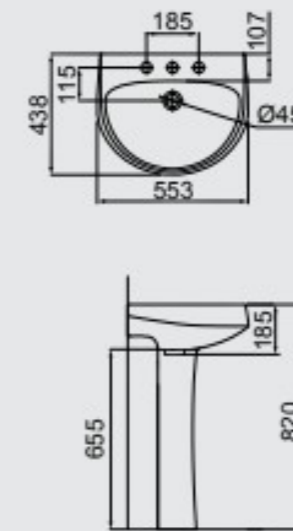

ASIENTO COMPATIBLE:
LORENLIKE PP E PP SOFT CLOSE

LAVABO PARA CAJA ADJUNTA
BA-78
CAJA ADJUNTA DUO FLOW
CXD-M

BLANCO

LAVABO CONVENCIONAL
BC-78

BLANCO

LAVAMAÑO COLUMNA
LC-78
553MM X 438MM
COLUMNA
CN-M

BLANCO

LAVAMAÑO COLUMNA
LC-78
553MM X 438MM
COLUMNA SUSPENDIDA
CS-M