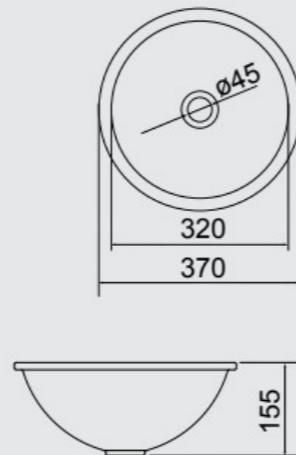

APARTAMENTO DE NUTRICIONISTA,
DISEÑADO POR LAS ARQUITECTAS
ANDRESSA FONSECA E MARIA CLARA CONSTANZA

LAVABOS

EMBUTIDOS

LAVABOS

SEMI ENCAJADOS Y SOBREPUESTOS

CBO-09
LAVABO OVALADO
EMBUTIDO
 485MM X 370MM

OE-40
LAVABO OVALADO
EMBUTIDO
 405MM X 305MM

CBR-12
LAVABO REDONDO
EMBUTIDO
 Ø 365MM

SF-01
LAVABO RECTANGULAR
SEMI ENCAJADO CON MESA
 430MM X 405MM

CBOS-38
LAVABO OVALADO
SOBREPUESTO
 505MM X 390MM

LAVABOS SOBREPUESTOS

SS-01*
**LAVABO CUADRADO
SOBREPUESTO CON MESA**
420MM X 420MM