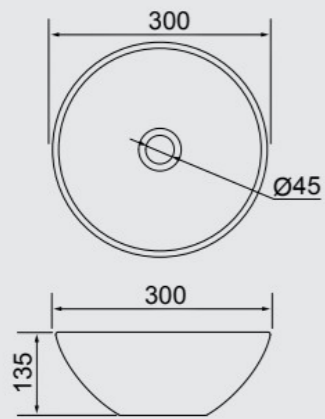

LAVABOS

APOYO

RA-30
LAVABO REDONDO
DE APOYO
Ø 300MM

BLANCO

OA-01
LAVABO OVALADO DE
APOYO CON MESA
405MM X 355MM