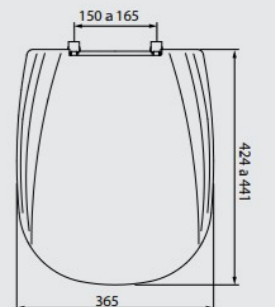

FIJACIÓN INTELIGENTE
ASIENTO Y TAPA NO SE CAEN AJUSTABLE Y FÁCIL DE INSTALAR

COMPATIBLE CON LAS LOZAS

MODELOS	MARCA
SQUARE	LORENZETTI
LOREN LUNA	
SABATINI	ICASA
LIFE	CELITE
VOGUE PLUS	DECA
IBIZA	INCEPA
PARIS	IDEAL STANDARD
FLOX	FIORI
DONA BEIJA	SANTA CLARA