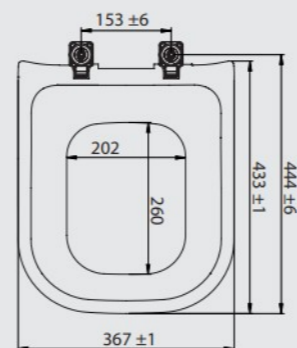

FIJACIÓN INTELIGENTE

ASIENTO Y TAPA NO SE CAEN
AJUSTABLE Y FÁCIL DE INSTALAR

COMPATIBLE CON LAS LOZAS:

MODELOS	MARCA
LOREN LIKE	LORENZETTI
QUADRA	DECA
POLO	
UNIC	
AXIS	
DEBBA	ROCA
GAP