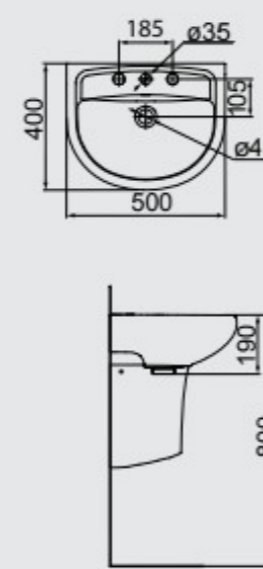

LAVABO CONVENCIONAL
BC-41

BLANCO BEIGE GRIS NEGRO

LAVAMAÑO COLUMNA
LC-41
500MM X 400MM
COLUMNA
CN-M

BLANCO BEIGE GRIS NEGRO

LAVAMAÑO COLUMNA
LC-41
500MM X 400MM
COLUMNA SUSPENDIDA
CS-M

BLANCO BEIGE GRIS NEGRO