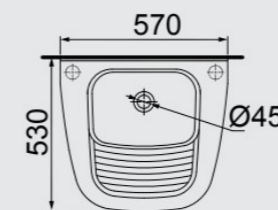

TANQUE 18 LITROS TQ-10

VOLUMEN TOTAL: 26 LITROS
VOLUMEN ÚTIL: 18 LITROS

570MM X 530MM

COLUMNA CT-01

BLANCO

VERSÁTIL: PERMITE INSTALAR GRIFO DE PARED O DE MESA.
AGUJEROS PUNTADOS PARA GRIFO DE MESA:
OPCIÓN DE USO DEL LADO DERECHO O IZQUIERDO.