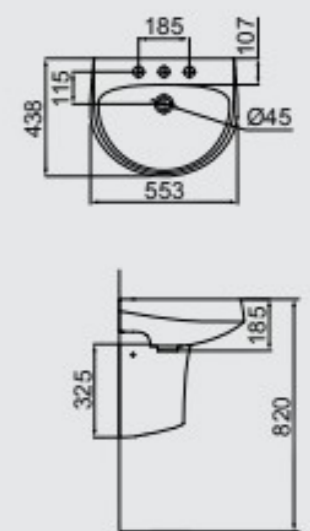

LOREN LIKE

LAVABO, CAJA ADJUNTA, LAVAMAÑOS E COLUMNAS

ASIENTO COMPATIBLE:
LORENLIKE PP E PP SOFT CLOSE

LAVABO PARA CAJA ADJUNTA
BA-78
CAJA ADJUNTA DUO FLOW
CXD-M

BLANCO

LAVABO CONVENCIONAL
BC-78

BLANCO

LAVAMAÑO COLUMNA
LC-78
553MM X 438MM
COLUMNA
CN-M

BLANCO

LAVAMAÑO COLUMNA
LC-78
553MM X 438MM
COLUMNA SUSPENDIDA
CS-M

BLANCO