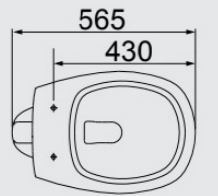

LOREN ONE

LAVABOS E CAJA ADJUNTA

ASIENTO COMPATIBLE
LOREN ONE PP

LAVABO PARA CAJA ADJUNTA
BA-29
CAJA ADJUNTA
CX-E
CAJA ADJUNTA DUO FLOW
CXD-E

LAVABO CONVENCIONAL
BC-29

BLANCO BEIGE GRIS NEGRO

BLANCO BEIGE GRIS NEGRO