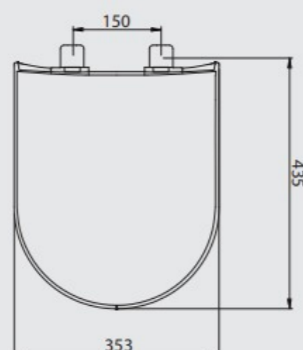

ASIENTO PARA CARRARA

BLANCO

MÁS CONFORT
FORMA ANATÓMICA

MÁS HIGIÉNICO
TAPA ALREDEDOR

FIJACIÓN INTELIGENTE
ASIENTO Y TAPA NO SE CAEN
AJUSTABLE Y FÁCIL DE INSTALAR

COMPATIBLE CON AS LOZAS

MODELOS	MARCA
CARRARA	DECA
DUNA	
LEVEL	
LINK - LK	
NUOVA	
ÏMEGA	ICASA
VESUVIO	ROCA
HAPPENING	