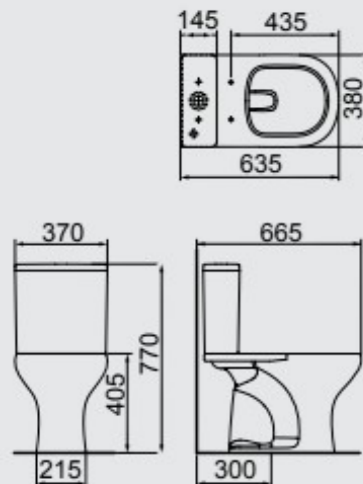

LAVABO CONVENCIONAL
BC-41

BLANCO BEIGE GRIS NEGRO

LAVAMAÑO COLUMNA
LC-41
500MM X 400MM
COLUMNA
CN-M

BLANCO BEIGE GRIS NEGRO

LAVAMAÑO COLUMNA
LC-41
500MM X 400MM
COLUMNA SUSPENDIDA
CS-M

BLANCO BEIGE GRIS NEGRO