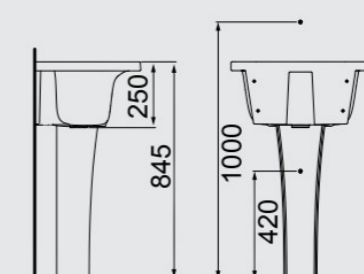

TANQUE 12 LITROS TQ-S

VOLUMEN TOTAL: 18 LITROS
VOLUMEN ÚTIL: 12 LITROS

535MM X 405MM

COLUMNA CT-01

BLANCO

VERSÁTIL: PERMITE INSTALAR GRIFO DE PARED O DE MESA.
AGUJEROS PUNTADOS PARA GRIFO DE MESA:
OPCIÓN DE USO DEL LADO DERECHO O IZQUIERDO.