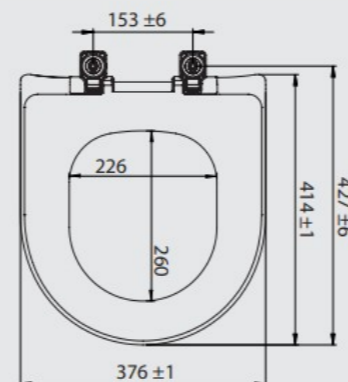

ASIENTO PARA RIVIERA

BLANCO

MÁS CONFORT
FORMA ANATÓMICA

MÁS HIGIÉNICO
TAPA ALREDEDOR

FIJACIÓN INTELIGENTE
ASIENTO Y TAPA NO SE CAEN
AJUSTABLE Y FÁCIL DE INSTALAR

COMPATIBLE CON AS LOZAS

MODELOS	MARCA
RIVIERA	CELITE
SMART	ROCA
NEXO	ROCA