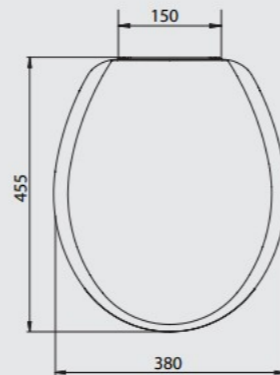

ASIENTOS UNIVERSAIS

ASIENTO FORMATTA

BEIGE GRIS NEGRO

MODELO UNIVERSAL
PARA LOZAS OVAIS

RESISTENTE AL IMPACTO
ALTA DURABILIDAD

MAIS CONFORTO
FORMA ANATÓMICA

DESIGN LIMPIO
ALTO BRILLO Y FÁCIL LIMPIEZA

MÁS HIGIÉNICO
TAPA ALREDEDOR

ASIENTO AMORTIGUADO LEVITTI OVAL

BLANCO

MODELO UNIVERSAL
PARA LOZAS OVAIS

MÁS CONFORT Y DURABILIDAD
ESPUMA DE ALTA DENSIDAD

PREVIENE LA ABSORCIÓN DE RESIDUOS
RESPIRA DETRÁS DEL ASIENTO

APERTURA HIGIÉNICA
EVITA EL CONTACTO DE LAS MANOS CON LA LOZA

FIJACIÓN INTELIGENTE
ASIENTO Y TAPA NO SE CAEN AJUSTABLE Y FÁCIL DE INSTALAR

ASIENTO DURATTI

BLANCO BEIGE GRIS NEGRO

MODELO UNIVERSAL
PARA LOZAS OVAIS

RESISTENTE AL IMPACTO
ALTA DURABILIDAD

MÁS CONFORT
FORMA ANATÓMICA

DESIGN LIMPIO
ALTO BRILLO Y FÁCIL LIMPIEZA

MÁS HIGIÉNICO
TAPA ALREDEDOR

ASIENTO LOREN ONE

BLANCO BEIGE GRIS NEGRO

RESISTENTE AL IMPACTO
ALTA DURABILIDAD

MÁS CONFORT
FORMA ANATÓMICA

DESIGN LIMPIO
ALTO BRILLO Y FÁCIL LIMPIEZA

MÁS HIGIÉNICO
TAPA ALREDEDOR

COMPATIBLE CON LAS LOZAS

MODELOS	MARCA
LOREN ONE	LORENZETTI
ASPEN	DECA
FAST	
ÁLAMO	SANTA CLARA

ASIENTOS ESPECÍFICOS

ASIENTO LOREN LUNA

BLANCO BEIGE GRIS NEGRO

BLANCO CON OPÇÃO

RESISTENTE AL IMPACTO
ALTA DURABILIDAD

MÁS CONFORT
FORMA ANATÓMICA

DESIGN LIMPIO
ALTO BRILLO Y FÁCIL LIMPIEZA

MÁS HIGIÉNICO
TAPA ALREDEDOR

FIJACIÓN INTELIGENTE
ASIENTO Y TAPA NO SE CAEN AJUSTABLE Y FÁCIL DE INSTALAR

COMPATIBLE CON LAS LOZAS

MODELOS	MARCA
SQUARE	LORENZETTI
LOREN LUNA	
LOREN CLASS	
VOGUE PLUS	DECA
LIFE	CELITE
FLOX	FIORI
ETNA	ICASA

ASIENTO AMORTIGUADO LEVITTI MULTI

BLANCO

MÁS CONFORT Y DURABILIDAD
ESPUMA DE ALTA DENSIDAD

PREVIENE LA ABSORCIÓN DE RESIDUOS
RESPIRA DETRÁS DEL ASIENTO

APERTURA HIGIÉNICA
EVITA EL CONTACTO DE LAS MANOS CON LA LOZA

FIJACIÓN INTELIGENTE
ASIENTO Y TAPA NO SE CAEN AJUSTABLE Y FÁCIL DE INSTALAR