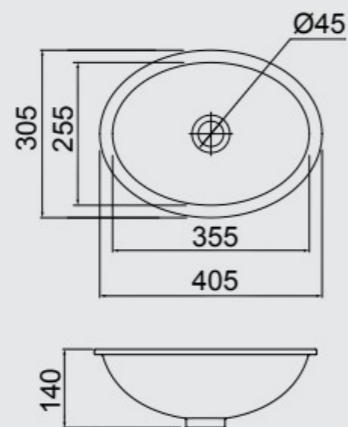

APARTAMENTO DE NUTRICIONISTA,
DISEÑADO POR LAS ARQUITECTAS
ANDRESSA FONSECA E MARIA CLARA CONSTANZA

LAVABOS

EMBUTIDOS

LAVABOS

SEMI ENCAJADOS Y SOBREPUESTOS

CBO-09
LAVABO OVALADO
EMBUTIDO
 485MM X 370MM

OE-40
LAVABO OVALADO
EMBUTIDO
 405MM X 305MM

CBR-12
LAVABO REDONDO
EMBUTIDO
 Ø 365MM

SF-01
LAVABO RECTANGULAR
SEMI ENCAJADO CON MESA
 430MM X 405MM

CBOS-38
LAVABO OVALADO
SOBREPUESTO
 505MM X 390MM

LAVABOS SOBREPUESTOS

SS-01*
**LAVABO CUADRADO
SOBREPUESTO CON MESA**
420MM X 420MM