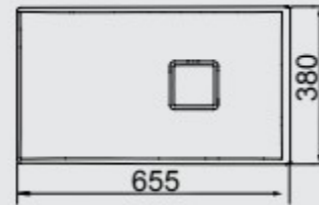

LAVABOS EMBUTIDOS

LAVABOS SOBREPUESTOS

COMBOS

LAVABOS

APOYO

SA-98
LAVABO RECTANGULAR
DE APOYO
 655MM X 380MM

BLANCO NEGRO

OA-03
LAVABO OVALADO
DE APOYO
 500MM X 415MM