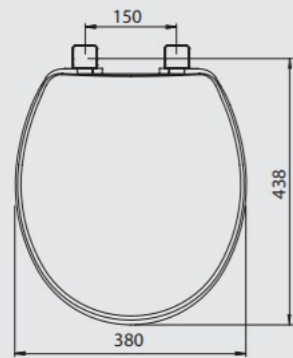

ASIENTOS UNIVERSAIS

ASIENTO FORMATTA

BEIGE GRIS NEGRO

MODELO UNIVERSAL
PARA LOZAS OVAIS

RESISTENTE AL IMPACTO
ALTA DURABILIDAD

MAIS CONFORTO
FORMA ANATÓMICA

DESIGN LIMPIO
ALTO BRILLO Y FÁCIL LIMPIEZA

MÁS HIGIÉNICO
TAPA ALREDEDOR