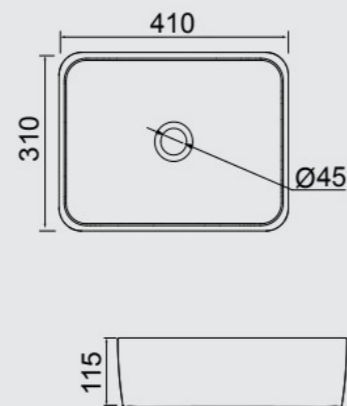

## APOYO

**SA-01**  
**LAVABO RECTANGULAR DE**  
**APOYO CON MESA**  
 405MM X 370MM

WHITE CREAM BLACK

**SA-03**  
**LAVABO RECTANGULAR**  
**DE APOYO**  
 410MM X 310MM

WHITE CREAM GREY BLACK

**SA-02**  
**LAVABO CUADRADO**  
**DE APOYO**  
 385MM X 370MM