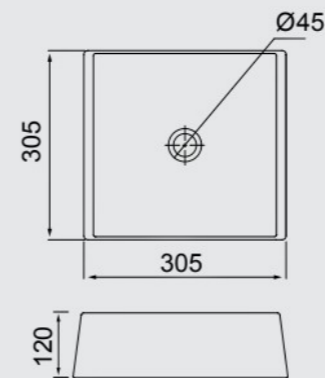

COUNTER-TOP SINKS

SA-30
SQUARE SINK
305MM X 305MM

WHITE

OA-02
OVAL SINK
440MM X 335MM