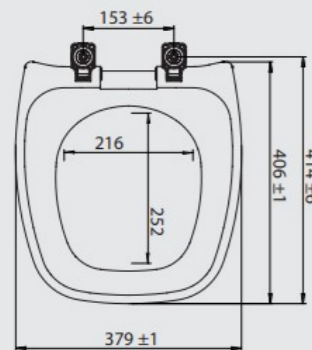

SPECIFIC SEATS

MECHANISM AND COMPLEMENTS | FOR TOILETS

SEAT FIT

MÁS CONFORT
FORMA ANATÓMICA

MÁS HIGIÉNICO
TAPA ALREDEDOR

FIJACIÓN INTELIGENTE
SEAT Y TAPA NO SE CAEN
AJUSTABLE Y FÁCIL DE INSTALAR

COMPATIBLE TOILETS

MODELS	BRAND
FIT	CELITE
STYLUS	
VERSATO	
SAVARY	ETERNIT
ARCUS QUADRA	

SEAT CARRARA

MORE COMFORT
ANATOMIC SHAPE

MORE HYGIENIC
SURROUNDING LID

SMART FIXING
SEAT AND LID DONT FALL
ADJUSTABLE AND EASY TO INSTALL

COMPATIBLE TOILETS

MODELS	BRAND
CARRARA	DECA
DUNA	
LEVEL	
LINK - LK	
NUOVA	
ÔMEGA	ICASA
VESÚVIO	
HAPPENING	ROCA

SEAT RIVIERA

MORE COMFORT
ANATOMIC SHAPE

MORE HYGIENIC
SURROUNDING LID

SMART FIXING
SEAT AND LID DONT FALL
ADJUSTABLE AND EASY TO INSTALL

COMPATIBLE TOILETS

MODELS	BRAND
RIVIERA	CELITE
SMART	
NEXO	ROCA

1808 C13 STAINLESS STEEL FIXING SCREWS FOR SINKS, URINALS AND BIDETS B10MM

1809 C13 STAINLESS STEEL FIXING SCREWS FOR LAVATORIES AND COLUMNS B10MM

1810 C13 FIXING SCREWS FOR TOILETS B10MM

1811 C13 LATERAL FIXING SCREWS B10MM

1812 C13 SEALING RIM

1767 C17 ADJUSTABLE SINK CONNECTOR DN40 1 1/2" X 24,5CM

1792 C18 HIGH PRESSURE HOSE IN STAINLESS STEEL BRAIDING DN15(1/2") X 40CM

SUITED FOR COLD AND HOT WATER FROM
LAVATORIES, SINKS AND BIDETS

SUITED FOR COLD AND HOT WATER
CONNECTIONS FROM GAS WATER HEATERS

1794 C18 HIGH PRESSURE HOSE IN STAINLESS STEEL BRAIDING NDN15(1/2") X 60CM

SUITED FOR COLD AND HOT WATER FROM
LAVATORIES, SINKS AND BIDETS

SUITED FOR COLD AND HOT WATER
CONNECTIONS FROM GAS WATER HEATERS