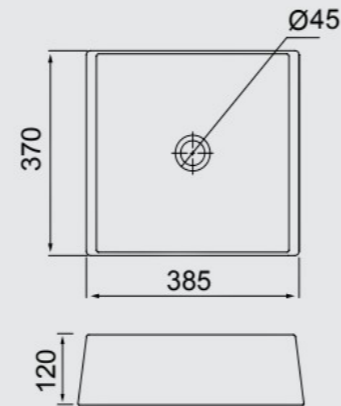

WHITE GREY BLACK