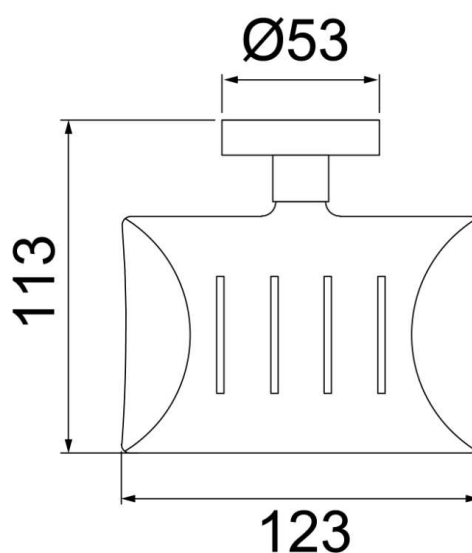

### DESENHO TÉCNICO

### ESPECIFICAÇÕES TÉCNICAS

<b>TIPO DE FIXAÇÃO</b>	FURAÇÃO NA PAREDE
<b>MATERIAIS DE FABRICAÇÃO</b>	LATÃO
<b>CARGA MÁXIMA</b>	5,0 kg
<b>PESO DO PRODUTO</b>	92,8 g

Para mais informações, entre em contato com o Serviço Autorizado Lorenzetti através do 0800 016 0211 ou consulte uma Rede Autorizada Lorenzetti.