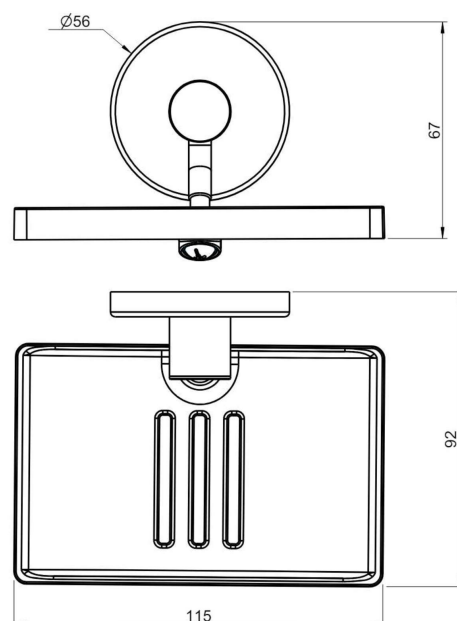

GARANTIA
12
anos

ESPECIFICAÇÕES TÉCNICAS

ACABAMENTO	AÇO INOX POLIDO
TIPO DE FIXAÇÃO	FURAÇÃO NA PAREDE
MATERIAIS DE FABRICAÇÃO	AÇO INOX, ELASTÔMEROS E PLÁSTICOS DE ENGENHARIA
CARGA MÁXIMA	5,0 kg
PESO DO PRODUTO	92,8 g

DESENHO TÉCNICO

PEÇAS DE REPOSIÇÃO

T-1816	PARAFUSO
T-1841	BASE CURTA
T-1842	ANEL DE FIXAÇÃO DA CANOPLA
T-1843	CANOPLA
T-1844	TAMPA DE ACABAMENTO COM ANEL DE FIXAÇÃO

Para mais informações, entre em contato com o Serviço Autorizado Lorenzetti através do 0800 016 0211 ou consulte uma Rede Autorizada Lorenzetti.