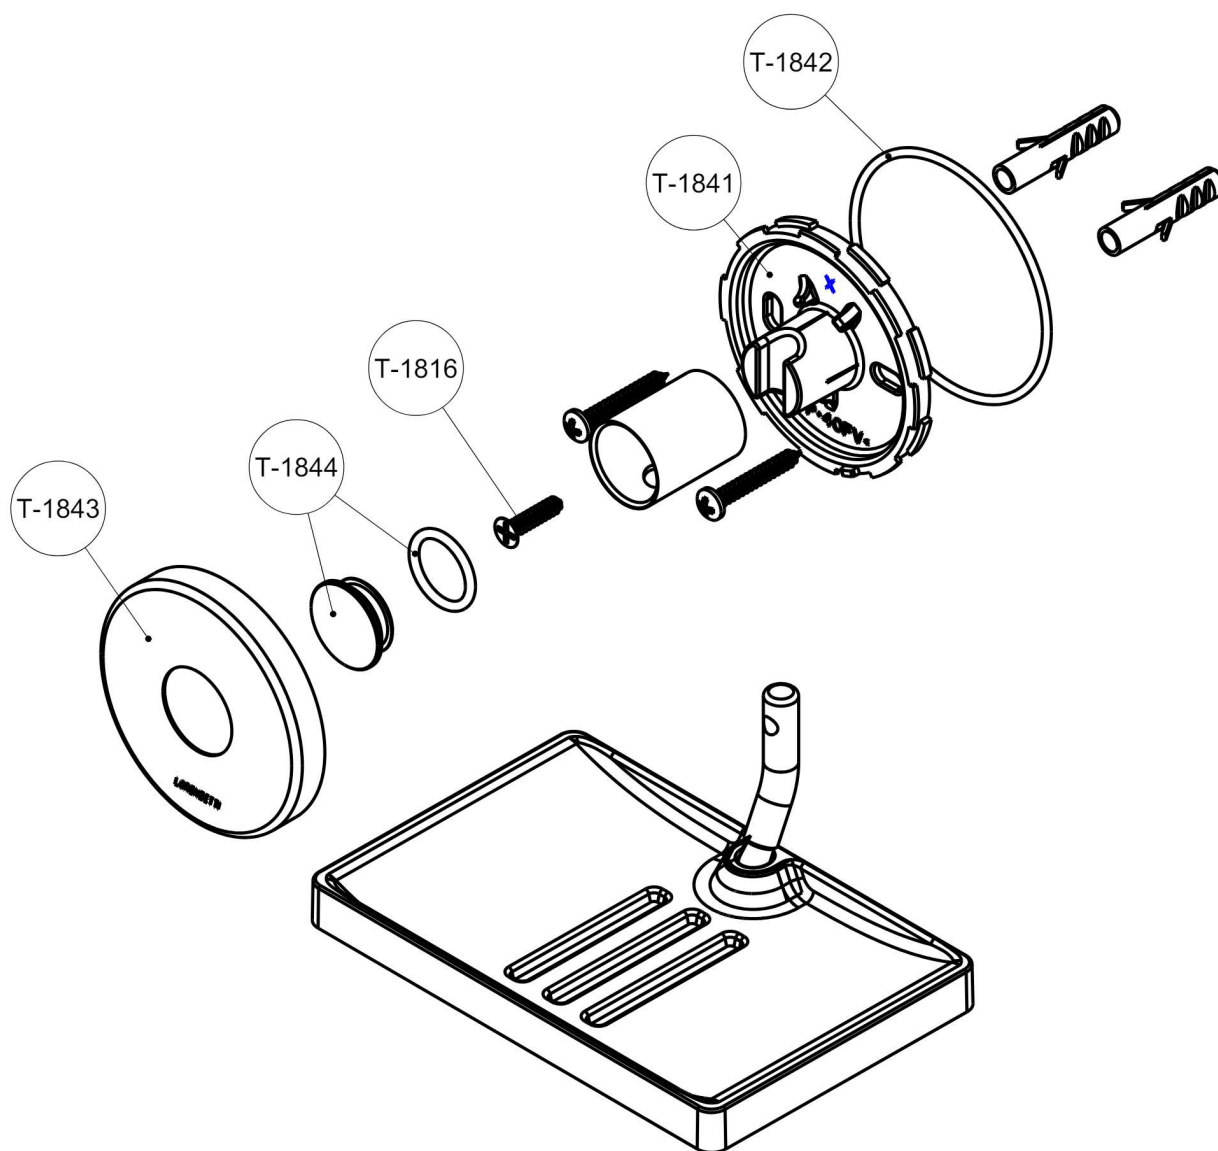

FICHA TÉCNICA

LOREN FOLK

SABONETEIRA

2008 C48

DESCRIÇÃO

A saboneteira, assim como todos os acessórios da linha Loren Folk, foi projetada para se adaptar em harmonia com o estilo do banheiro ou lavabo, seja ele minimalista, contemporâneo ou tradicional.

TECNOLOGIAS E CARACTERÍSTICAS

- **CORPO AÇO INOX 304**
 - ALTA RESISTÊNCIA A CORROSÃO
 - MAIOR DURABILIDADE
 - IDEAL PARA AMBIENTES QUE EXIGEM HIGIENE E LIMPEZA
- FÁCIL INSTALAÇÃO E LIMPEZA
- ABERTURAS PARA DRENAGEM DA ÁGUA
- DESIGN CLEAN. HARMONIZA COM DIVERSOS ESTILOS DE BANHEIRO E LAVABO

GARANTIA
12
anos

ESPECIFICAÇÕES TÉCNICAS

ACABAMENTO	AÇO INOX POLIDO
TIPO DE FIXAÇÃO	FURAÇÃO NA PAREDE
MATERIAIS DE FABRICAÇÃO	AÇO INOX, ELASTÔMEROS E PLÁSTICOS DE ENGENHARIA
CARGA MÁXIMA	5,0 kg
PESO DO PRODUTO	92,8 g

DESENHO TÉCNICO

PEÇAS DE REPOSIÇÃO

T-1816	PARAFUSO
T-1841	BASE CURTA
T-1842	ANEL DE FIXAÇÃO DA CANOPLA
T-1843	CANOPLA
T-1844	TAMPA DE ACABAMENTO COM ANEL DE FIXAÇÃO

Para mais informações, entre em contato com o Serviço Autorizado Lorenzetti através do 0800 016 0211 ou consulte uma Rede Autorizada Lorenzetti.