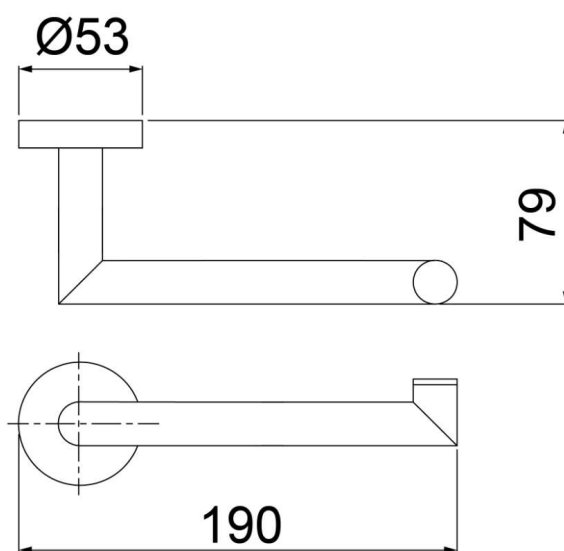

### DESENHO TÉCNICO

### ESPECIFICAÇÕES TÉCNICAS

<b>TIPO DE FIXAÇÃO</b>	FURAÇÃO NA PAREDE
<b>MATERIAIS DE FABRICAÇÃO</b>	LATÃO
<b>CARGA MÁXIMA</b>	5,0 kg
<b>PESO DO PRODUTO</b>	184,0 g

Para mais informações, entre em contato com o Serviço Autorizado Lorenzetti através do 0800 016 0211 ou consulte uma Rede Autorizada Lorenzetti.