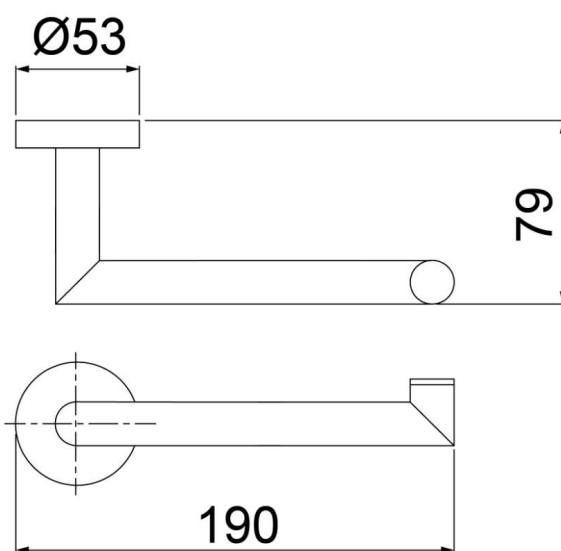

### DESENHO TÉCNICO

### ESPECIFICAÇÕES TÉCNICAS

<b>TIPO DE FIXAÇÃO</b>	FURAÇÃO NA PAREDE
<b>MATERIAIS DE FABRICAÇÃO</b>	LATÃO
<b>CARGA MÁXIMA</b>	5,0 kg
<b>PESO DO PRODUTO</b>	184,0 g

Para mais informações, entre em contato com o Serviço Autorizado Lorenzetti através do 0800 016 0211 ou consulte uma Rede Autorizada Lorenzetti.