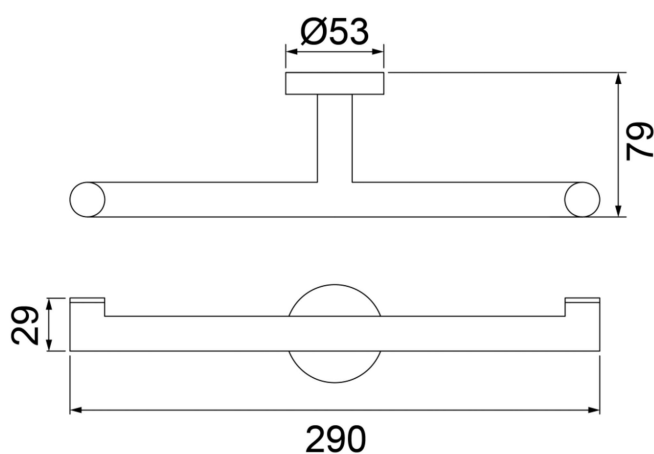

CROMADO

ROSE
GOLD

NÍQUEL
ESCOVADO

BLACK

GARANTIA
5
anos

DESENHO TÉCNICO

ESPECIFICAÇÕES TÉCNICAS

TIPO DE FIXAÇÃO	FURAÇÃO NA PAREDE
MATERIAIS DE FABRICAÇÃO	LATÃO
CARGA MÁXIMA	5,0 kg
PESO DO PRODUTO	180,0 g