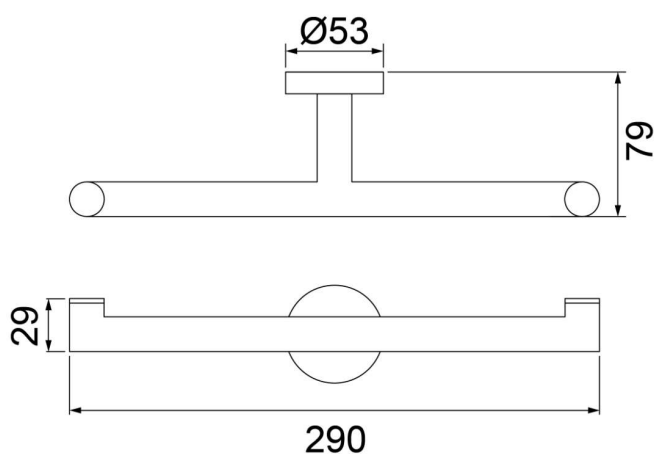

CROMADO

ROSE
GOLD

NÍQUEL
ESCOVADO

BLACK

GARANTIA
12
anos

DESENHO TÉCNICO

ESPECIFICAÇÕES TÉCNICAS

TIPO DE FIXAÇÃO	FURAÇÃO NA PAREDE
MATERIAIS DE FABRICAÇÃO	LATÃO
CARGA MÁXIMA	5,0 kg
PESO DO PRODUTO	180,0 g