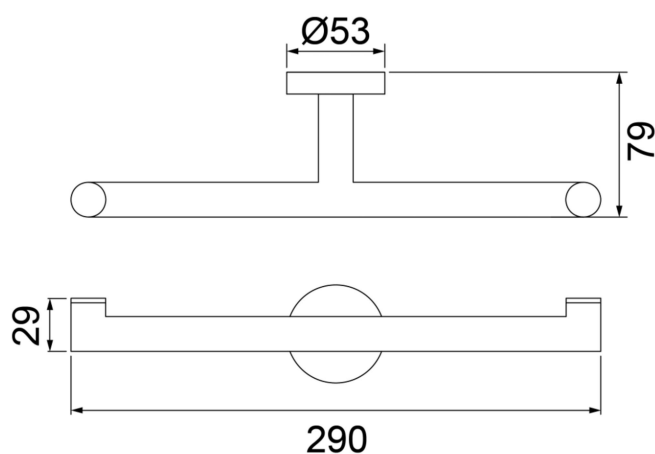

CROMADO

ROSE GOLD

NÍQUEL ESCOVADO

BLACK

GARANTIA
5
anos

DESENHO TÉCNICO

ESPECIFICAÇÕES TÉCNICAS

TIPO DE FIXAÇÃO	FURAÇÃO NA PAREDE
MATERIAIS DE FABRICAÇÃO	LATÃO
CARGA MÁXIMA	5,0 kg
PESO DO PRODUTO	180,0 g