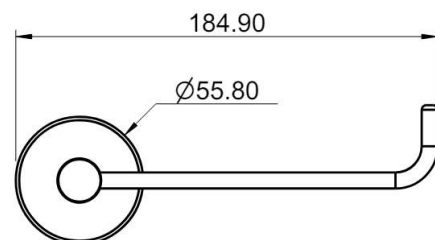

DESENHO TÉCNICO