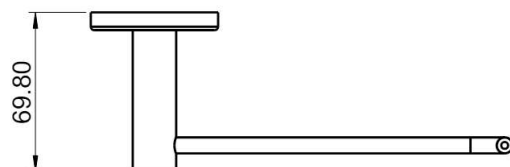

DESENHO TÉCNICO