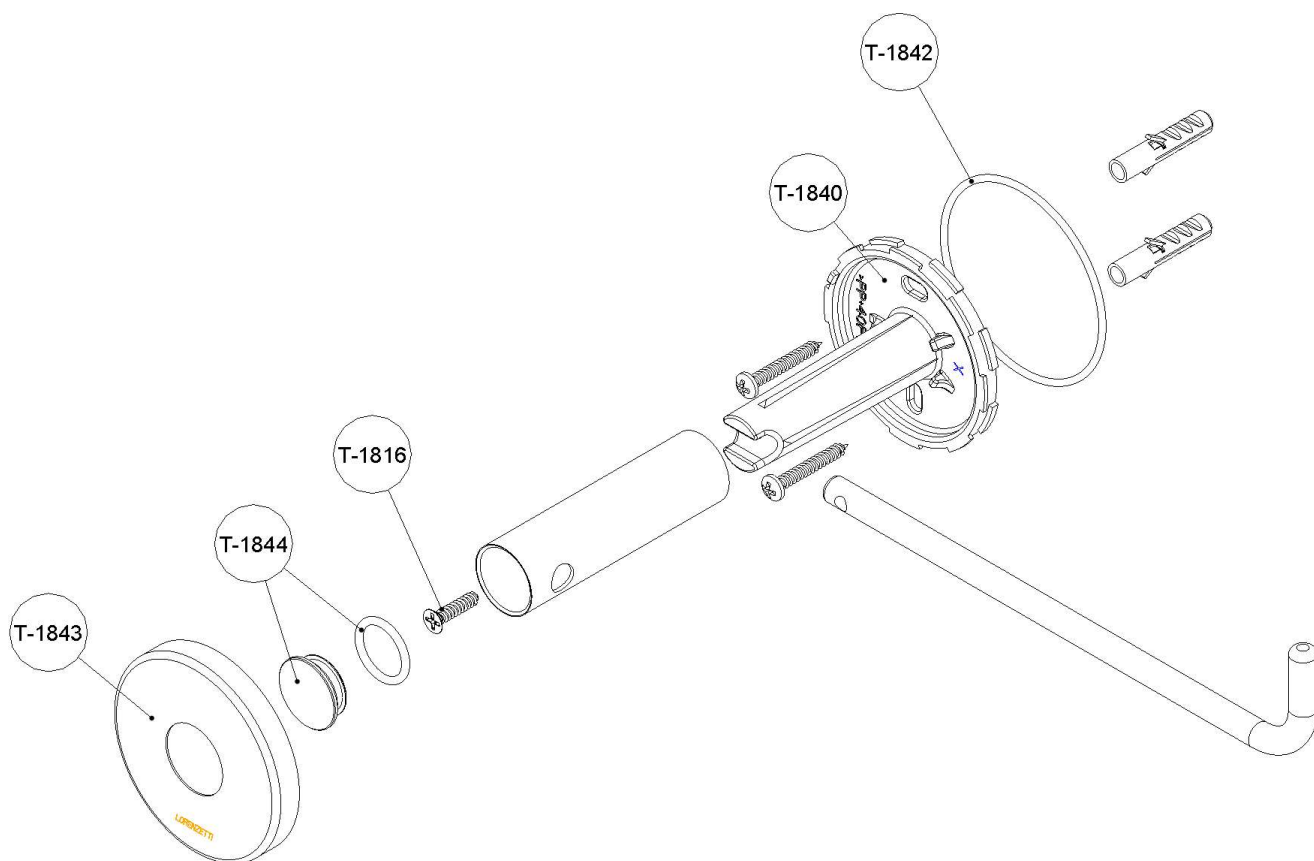

## ESPECIFICAÇÕES TÉCNICAS

<b>ACABAMENTO</b>	AÇO INOX POLIDO
<b>TIPO DE FIXAÇÃO</b>	FURAÇÃO NA PAREDE
<b>MATERIAIS DE FABRICAÇÃO</b>	AÇO INOX, ELASTÔMEROS E PLÁSTICOS DE ENGENHARIA
<b>CARGA MÁXIMA</b>	5,0 kg
<b>PESO DO PRODUTO</b>	124,5 g

## DESENHO TÉCNICO

## PEÇAS DE REPOSIÇÃO

<b>T-1816</b>	PARAFUSO
<b>T-1840</b>	BASE LONGA
<b>T-1842</b>	ANEL DE FIXAÇÃO DA CANOPLA
<b>T-1843</b>	CANOPLA
<b>T-1844</b>	TAMPA DE ACABAMENTO COM ANEL DE FIXAÇÃO

Para mais informações, entre em contato com o Serviço Autorizado Lorenzetti através do 0800 016 0211 ou consulte uma Rede Autorizada Lorenzetti