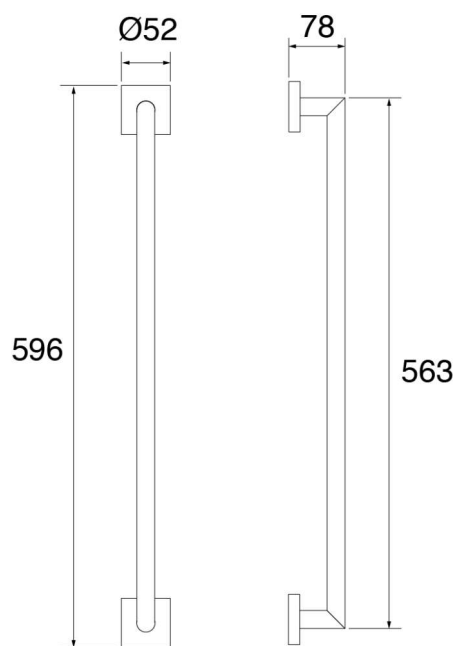

FICHA TÉCNICA

LOREN LOFT SQUARE

TOALHEIRO
2040 B83

DESCRIÇÃO

A praticidade e versatilidade dos acessórios Loren Loft Square contribuem para criar espaços funcionais e organizados. Seu design minimalista com formas retas compõe um visual moderno e elegante ao ambiente.

DESENHO TÉCNICO

ESPECIFICAÇÕES TÉCNICAS

TIPO DE FIXAÇÃO	FURAÇÃO NA PAREDE
MATERIAIS DE FABRICAÇÃO	LATÃO
CARGA MÁXIMA	5,0 kg
PESO DO PRODUTO	390 g

Para mais informações, entre em contato com o Serviço Autorizado Lorenzetti através do 0800 016 0211 ou consulte uma Rede Autorizada Lorenzetti.