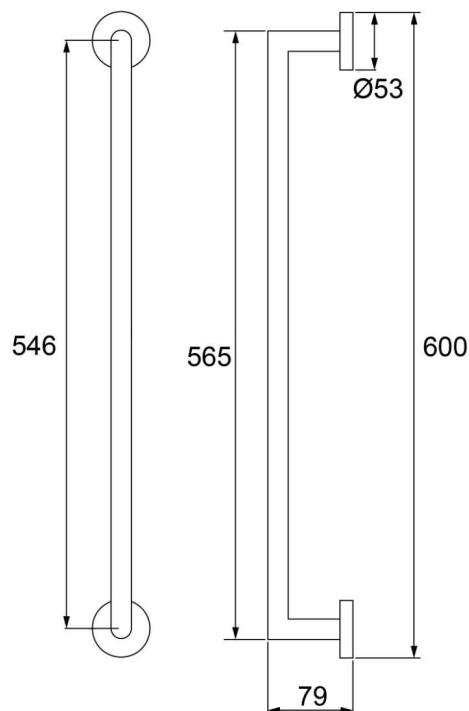

FICHA TÉCNICA

LOREN LOFT

TOALHEIRO
2040 C82

DESCRIÇÃO

Os acessórios Loren Loft possuem design moderno e minimalista que mistura formas retas e curvas, que possibilita a composição com praticamente qualquer modelo de metal.

NÍQUEL
ESCOVADO

BLACK

GARANTIA
12
anos

DESENHO TÉCNICO

ESPECIFICAÇÕES TÉCNICAS

TIPO DE FIXAÇÃO	FURAÇÃO NA PAREDE
MATERIAIS DE FABRICAÇÃO	LATÃO
CARGA MÁXIMA	5,0 kg
PESO DO PRODUTO	390,0 g

Para mais informações, entre em contato com o Serviço Autorizado Lorenzetti através do 0800 016 0211 ou consulte uma Rede Autorizada Lorenzetti.