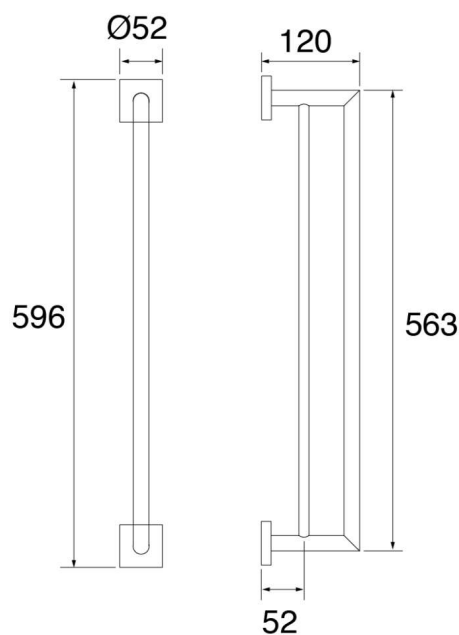

FICHA TÉCNICA

LOREN LOFT SQUARE

TOALHEIRO DUPLO

2042 B83

DESCRIÇÃO

A praticidade e versatilidade dos acessórios Loren Loft Square contribuem para criar espaços funcionais e organizados. Seu design minimalista com formas retas compõe um visual moderno e elegante ao ambiente.

CORES DISPONÍVEIS

ROSE
GOLD

BLACK

GARANTIA
5
anos

DESENHO TÉCNICO

ESPECIFICAÇÕES TÉCNICAS

TIPO DE FIXAÇÃO	FURAÇÃO NA PAREDE
MATERIAIS DE FABRICAÇÃO	LATÃO
CARGA MÁXIMA	5,0 kg
PESO DO PRODUTO	470 g

Para mais informações, entre em contato com o Serviço Autorizado Lorenzetti através do 0800 016 0211 ou consulte uma Rede Autorizada Lorenzetti.