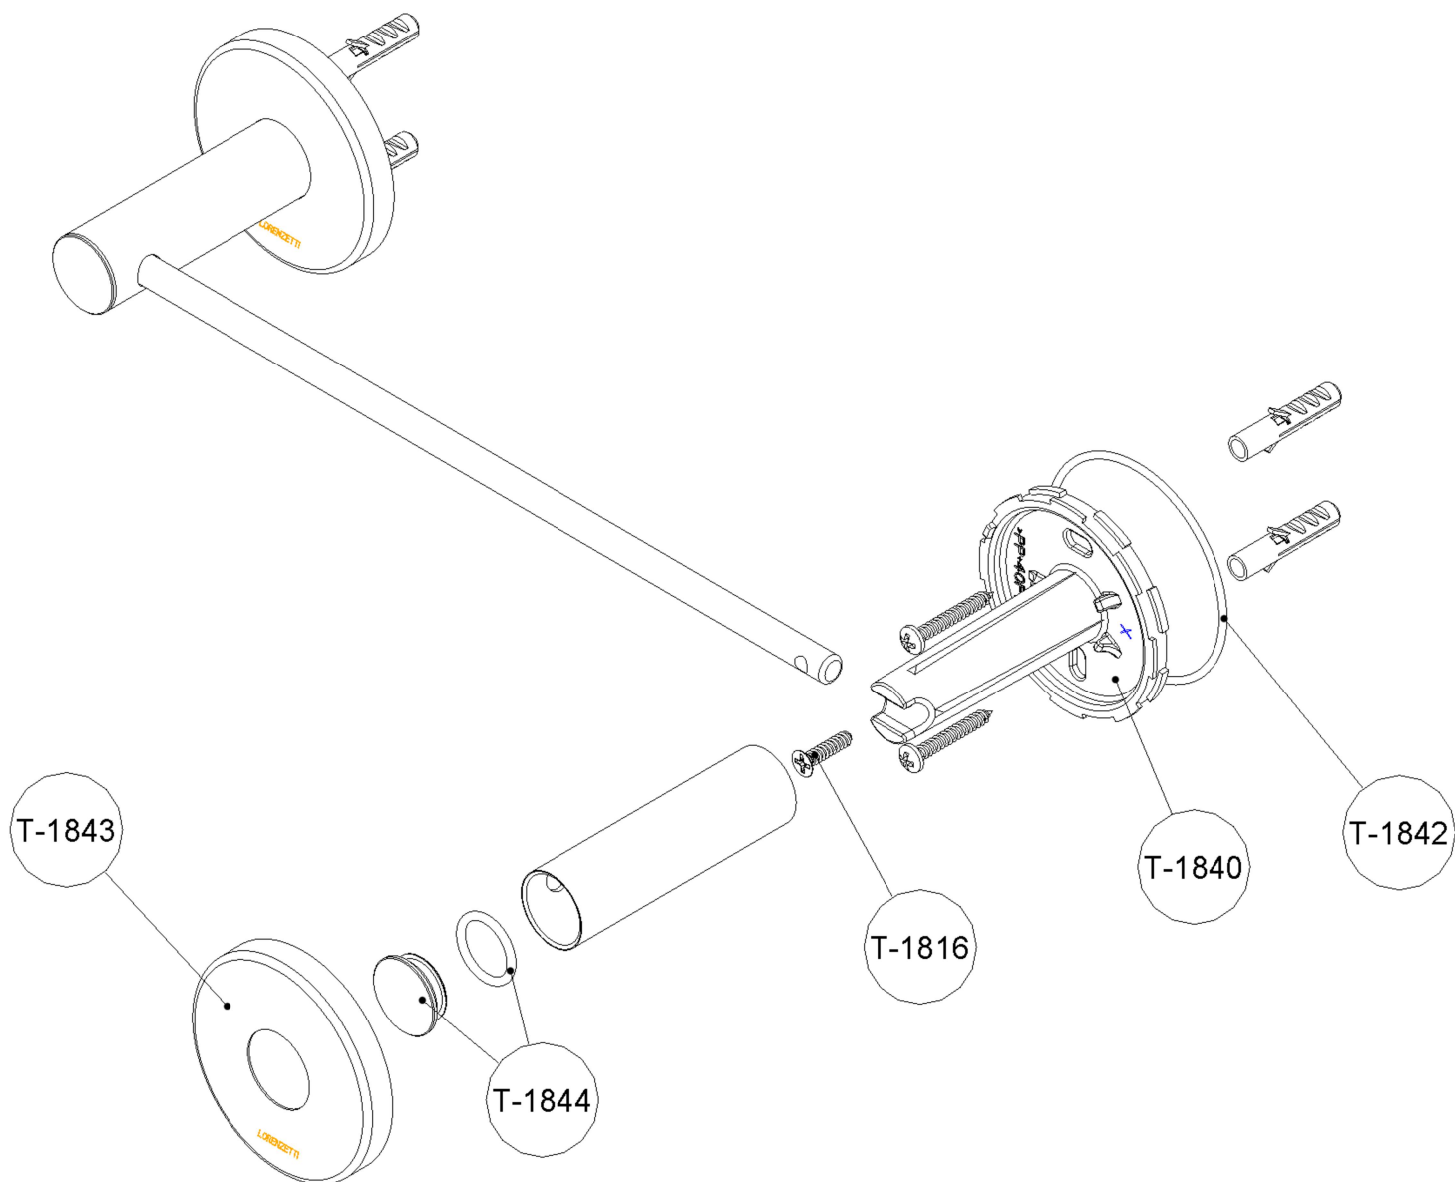

FICHA TÉCNICA

LOREN FOLK

TOALHEIRO BARRA ROSTO

2045 C48

DESCRIÇÃO

O toalheiro barra rosto, assim como todos os acessórios da linha Loren Folk, foi projetado para se adaptar em harmonia com o estilo do banheiro ou lavabo, seja ele minimalista, contemporâneo ou tradicional.

GARANTIA
12
anos

ESPECIFICAÇÕES TÉCNICAS

ACABAMENTO	AÇO INOX POLIDO
TIPO DE FIXAÇÃO	FURAÇÃO NA PAREDE
MATERIAIS DE FABRICAÇÃO	AÇO INOX, ELASTÔMEROS E PLÁSTICOS DE ENGENHARIA
CARGA MÁXIMA	15,0 kg
PESO DO PRODUTO	204,5 g

DESENHO TÉCNICO

PEÇAS DE REPOSIÇÃO

T-1816	PARAFUSO
T-1840	BASE LONGA
T-1842	ANEL DE FIXAÇÃO DA CANOPLA
T-1843	CANOPLA
T-1844	TAMPA DE ACABAMENTO COM ANEL DE FIXAÇÃO

Para mais informações, entre em contato com o Serviço Autorizado Lorenzetti através do 0800 016 0211 ou consulte uma Rede Autorizada Lorenzetti