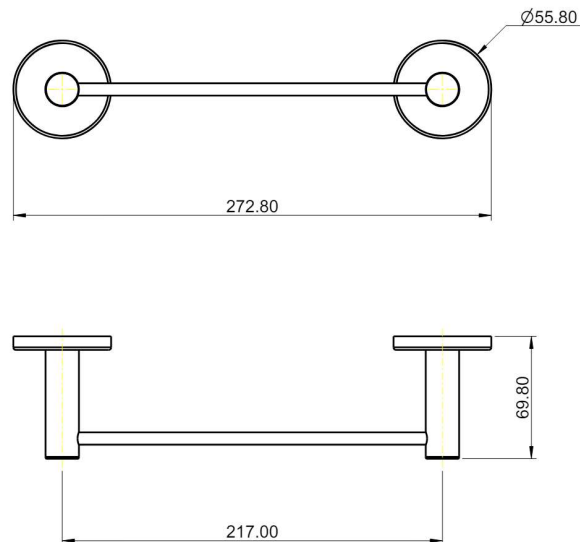

FICHA TÉCNICA

LOREN FOLK

TOALHEIRO BARRA ROSTO

2045 C48

DESCRIÇÃO

O toalheiro barra rosto, assim como todos os acessórios da linha Loren Folk, foi projetado para se adaptar em harmonia com o estilo do banheiro ou lavabo, seja ele minimalista, contemporâneo ou tradicional.

GARANTIA
12
anos

ESPECIFICAÇÕES TÉCNICAS

ACABAMENTO	AÇO INOX POLIDO
TIPO DE FIXAÇÃO	FURAÇÃO NA PAREDE
MATERIAIS DE FABRICAÇÃO	AÇO INOX, ELASTÔMEROS E PLÁSTICOS DE ENGENHARIA
CARGA MÁXIMA	15,0 kg
PESO DO PRODUTO	204,5 g

DESENHO TÉCNICO

PEÇAS DE REPOSIÇÃO

T-1816	PARAFUSO
T-1840	BASE LONGA
T-1842	ANEL DE FIXAÇÃO DA CANOPLA
T-1843	CANOPLA
T-1844	TAMPA DE ACABAMENTO COM ANEL DE FIXAÇÃO

Para mais informações, entre em contato com o Serviço Autorizado Lorenzetti através do 0800 016 0211 ou consulte uma Rede Autorizada Lorenzetti