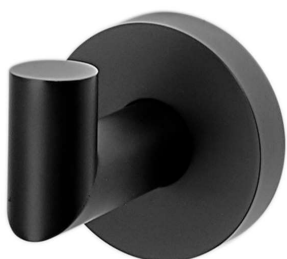

FICHA TÉCNICA

LOREN LOFT

CABIDE
2060 B82

DESCRIÇÃO

Os acessórios Loren Loft possuem design moderno e minimalista que mistura formas retas e curvas, que possibilita a composição com praticamente qualquer modelo de metal.

TECNOLOGIAS E CARACTERÍSTICAS

- FÁCIL INSTALAÇÃO E LIMPEZA
- ALTA RESISTÊNCIA MECÂNICA E DURABILIDADE
- DESIGN CLEAN. HARMONIZA COM DIVERSOS ESTILOS DE BANHEIRO E LAVABO
- PODE SER UTILIZADO EM BANHEIROS, LAVABOS, CLOSET'S E PROVADORES
- PODEM SER PENDURADOS TOALHAS, ROUPÕES, ROUPAS E ACESSÓRIOS

CORES DISPONÍVEIS

CROMADO

ROSE
GOLD

NÍQUEL
ESCOVADO

BLACK

GARANTIA
5
anos

DESENHO TÉCNICO

ESPECIFICAÇÕES TÉCNICAS