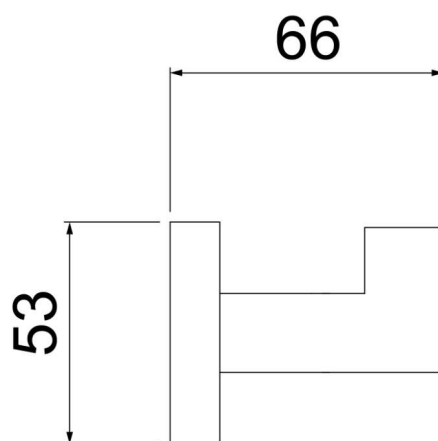

DESENHO TÉCNICO

ESPECIFICAÇÕES TÉCNICAS

TIPO DE FIXAÇÃO	FURAÇÃO NA PAREDE
MATERIAIS DE FABRICAÇÃO	LATÃO
CARGA MÁXIMA	5,0 kg
PESO DO PRODUTO	108,6 g

Para mais informações, entre em contato com o Serviço Autorizado Lorenzetti através do 0800 016 0211 ou consulte uma Rede Autorizada Lorenzetti.