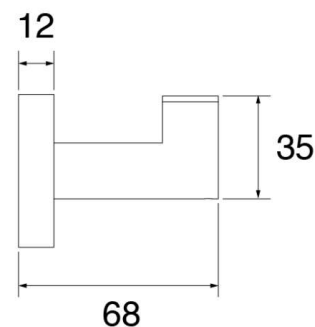

CORES DISPONÍVEIS

ROSE
GOLD

BLACK

GARANTIA
5
anos

DESENHO TÉCNICO

ESPECIFICAÇÕES TÉCNICAS

TIPO DE FIXAÇÃO	FURAÇÃO NA PAREDE
MATERIAIS DE FABRICAÇÃO	LATÃO
CARGA MÁXIMA	5,0 kg
PESO DO PRODUTO	108,6 g

Para mais informações, entre em contato com o Serviço Autorizado Lorenzetti através do 0800 016 0211 ou consulte uma Rede Autorizada Lorenzetti.