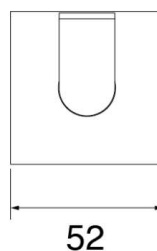

CORES DISPONÍVEIS

ROSE
GOLD

BLACK

GARANTIA
5
anos

DESENHO TÉCNICO

ESPECIFICAÇÕES TÉCNICAS

TIPO DE FIXAÇÃO	FURAÇÃO NA PAREDE
MATERIAIS DE FABRICAÇÃO	LATÃO
CARGA MÁXIMA	5,0 kg
PESO DO PRODUTO	108,6 g

Para mais informações, entre em contato com o Serviço Autorizado Lorenzetti através do 0800 016 0211 ou consulte uma Rede Autorizada Lorenzetti.